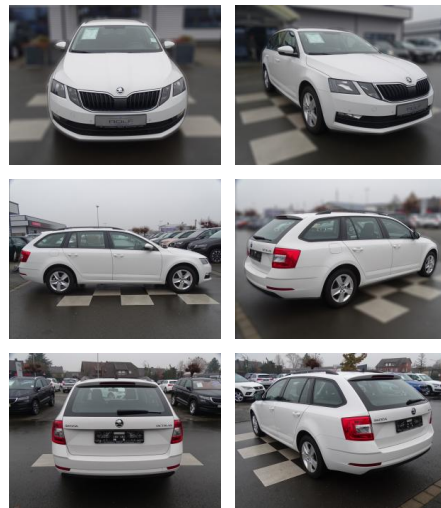

Ihr Ansprechpartner

Herr Friedrich-Wilhelm Nitsch
E-Mail: fritz.nitsch@wako.de
Telefon: 04221 92290

Autohaus WAKO GmbH
Seestr. 1 - 27755 Delmenhorst - Tel.: 04221 / 92290

Skoda Octavia 1.0AMBITION*NAVI*SMART

RA00-20899 **Angebotsnr.:**

Erstzulassung:	Kilometer:	Farbe:	Leistung:	Kraftstoffart:
01.01.2020	81.284	Weiß	85 kW / 116 PS	Benzin

PREIS
17.880 €

FINANZIERUNGSBEISPIEL

Laufzeit: 72 Monate Anzahlung: 25 %
Basis-Finanzierung:* Mtl. Rate:
Zielraten-Finanzierung:** **155 €**