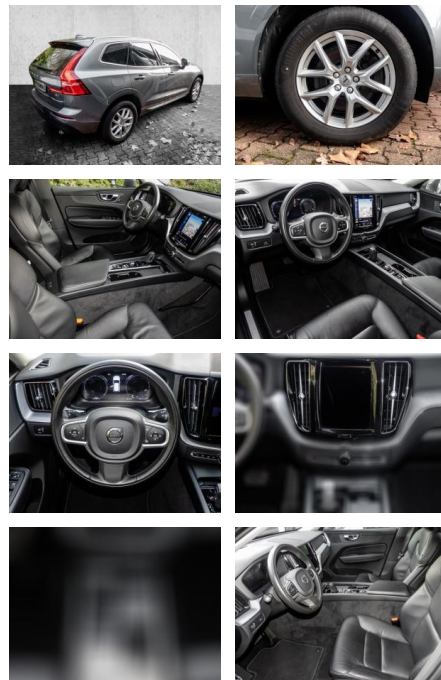

Ihr Ansprechpartner

Herr Friedrich-Wilhelm Nitsch
E-Mail: fritz.nitsch@wako.de
Telefon: 04221 92290

Autohaus WAKO GmbH
Seestr. 1 - 27755 Delmenhorst - Tel.: 04221 / 92290

Volvo XC60 Momentum Pro AWD B4 Diesel EU6d

MA05-wu6068-~~23~~Angebotsnr.:

Erstzulassung:	Kilometer:	Farbe:	Leistung:	Kraftstoffart:
01.11.2020	42.444	Grau	145 kW / 197 PS	Diesel

PREIS
35.900 €

FINANZIERUNGSBEISPIEL
Laufzeit: 72 Monate   Anzahlung: 25 %
Basis-Finanzierung:*   Mtl. Rate:
Zielraten-Finanzierung:**   **311 €**

* Basisfinanzierung: Anzahlung: 8.975 Euro, Laufzeit: 72 Monate, Nettodarlehen: 26.925 Euro, Gesamtbetrag: 42.354 Euro, Zinssätze: 7.71% Sollz. (gebunden), 7.99% eff.
** Zielratenfinanzierung: Anzahlung: 8.975 Euro, Laufzeit: 72 Monate, Nettodarlehen: 26.925 Euro, Zielrate: 19.745 Euro, Gesamtbetrag: 43.358 Euro, Zinssätze: 7.71% Sollz. (gebunden), 7.99% eff.,

Vermittlung für:
Repräsentatives Beispiel gem. § 17 Abs. 4 PAngV. Diese Finanzierungsangebote sind Beispiele. Gerne ermitteln wir für Sie Ihr individuelles Angebot.

Ausstattung

Sicherheit

- PDC Park Distance Control hinten
- Anti-Blockiersystem ABS
- elektronische Stabilitätskontrolle (ESP / DSP)
- Servolenkung
- Regensensor
- Wegfahrsperr
- Kindersitzbefestigung
- Allrad
- PDC Park Distance Control vorne
- **ABS**
- Airbag
- Beifahrer-Airbag
- Wegfahrsperr
- Seitenairbags
- ESP
- Reifendruckkontrolle
- Kopfairbag
- Knieairbag
- Kindersitzbefestigung

- Anhängerstabilisierung
- Pannenset
- **Entertainment: Navigationssystem**
- Soundsystem
- Radio
- Telefonvorbereitung
- AUX-In
- USB-Anschluss
- MP3
- Bluetooth
- Freisprecheinrichtung
- Apple CarPlay
- Android Auto
- Sprachsteuerung
- DAB
- Induktionsladen für Smartphones
- Musikstreaming
- **Multimedia**
- Radio

- el. Sitzverstellung
- Navigation mit Bildschirm
- MP3 Anschluss
- Bluetooth

Komfort

- Zentralverriegelung
- Bordcomputer
- **Servolenkung**
- Zentralverriegelung
- Elektrischer Fensterheber
- Lederausstattung
- Sitzheizung
- Elektrische Aussenspiegel
- Teilbare Rucksitzlehne
- Tempomat
- Standheizung
- Multifunktionslenkrad
- Keyless Go Startfunktion
- Elektrische Sitze
- Innenspiegel autom. abblendbar

STÄNDIG ÜBER 15.000 FAHRZEUGE IM BESTAND!