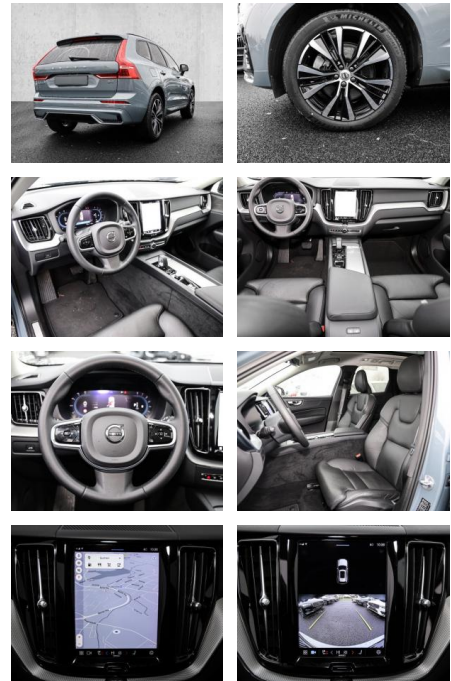

Ihr Ansprechpartner

Herr Maximilian Rose
E-Mail: maximilian.rose@wako.de
Telefon: 04221 922996

Autohaus WAKO GmbH
Seestr. 1 - 27755 Delmenhorst - Tel.: 04221 / 92290

Volvo XC60 Plus Dark 2WD B4 Benzin EU6d AHK

MA05-6029-23 Angebotsnr.:

Erstzulassung:	Kilometer:	Farbe:	Leistung:	Kraftstoffart:
01.05.2023	26.546	Grau	145 kW / 197 PS	Benzin

PREIS
43.520 €

FINANZIERUNGSBEISPIEL

Laufzeit: 72 Monate   Anzahlung: 25 %
Basis-Finanzierung:*   Mtl. Rate:
Zielraten-Finanzierung:** **378 €**

* Basisfinanzierung: Anzahlung: 10.880 Euro, Laufzeit: 72 Monate, Nettodarlehen: 32.640 Euro, Gesamtbetrag: 51.344 Euro, Zinssätze: 7.71% Sollz. (gebunden), 7.99% eff.
** Zielratenfinanzierung: Anzahlung: 10.880 Euro, Laufzeit: 72 Monate, Nettodarlehen: 32.640 Euro, Zielrate: 23.936 Euro, Gesamtbetrag: 52.561 Euro, Zinssätze: 7.71% Sollz. (gebunden), 7.99% eff.,

Vermittlung für:
Repräsentatives Beispiel gem. § 17 Abs. 4 PAngV. Diese Finanzierungsangebote sind Beispiele. Gerne ermitteln wir für Sie Ihr individuelles Angebot.

Ausstattung

Sicherheit

- PDC Park Distance Control hinten
- Anti-Blockiersystem ABS
- elektronische Stabilitätskontrolle (ESP / DSP)
- Servolenkung
- Regensensor
- Wegfahrsperrung
- Kindersitzbefestigung
- PDC Park Distance Control vorne
- **ABS**
- Airbag
- Beifahrer-Airbag
- Wegfahrsperrung
- Seitenairbags
- Alarmanlage
- ESP
- Reifendruckkontrolle
- Kopfairbag
- Knieairbag
- Kindersitzbefestigung

- Pannenset
- **Entertainment: Soundsystem**
- Radio
- Telefonvorbereitung
- USB-Anschluss
- MP3
- Harman-Kardon
- Bluetooth
- Freisprecheinrichtung
- Android Auto
- DAB
- Touchscreen
- Induktionsladen für Smartphones

Multimedia

- Radio
- el. Sitzverstellung
- MP3 Anschluss
- Bluetooth

Komfort

- Zentralverriegelung
- Bordcomputer
- **Klimaautomatik**
- Servolenkung
- Zentralverriegelung
- Elektrischer Fensterheber
- Lederausstattung
- Sitzheizung
- Elektrische Aussenspiegel
- Teilbare Rücksitzlehne
- Tempomat
- Multifunktionslenkrad
- Keyless Go Startfunktion
- Elektrische Sitze
- Innenspiegel autom. abblendbar
- Mittelarmlehne
- Innenraumfilter
- Lenksäule einstellbar
- ParkDistanceControl vorne und hinten
- Elektrische Heckklappe

STÄNDIG ÜBER 15.000 FAHRZEUGE IM BESTAND!