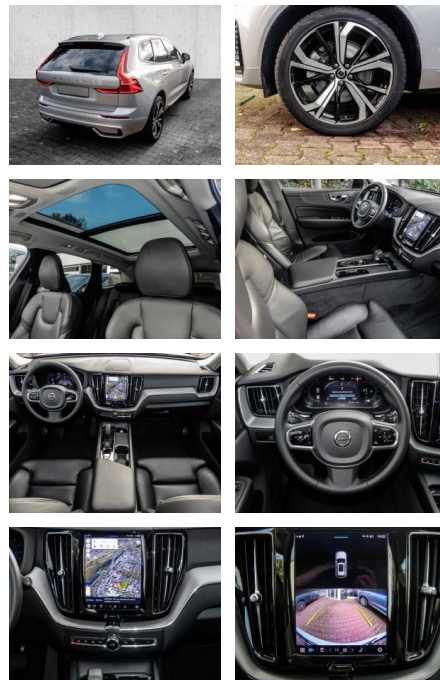

Ihr Ansprechpartner

Herr Maximilian Rose

E-Mail: maximilian.rose@wako.de

Telefon: 04221 922996

Autohaus WAKO GmbH
Seestr. 1 - 27755 Delmenhorst - Tel.: 04221 / 92290

Volvo XC60 Plus Dark 2WD B4 Benzin EU6d AHK

MA05-6037-23 Angebotsnr.:

Erstzulassung:	Kilometer:	Farbe:	Leistung:	Kraftstoffart:
01.05.2023	16.931	Silber	145 kW / 197 PS	Benzin

PREIS
45.690 €

FINANZIERUNGSBEISPIEL

Laufzeit: 72 Monate   Anzahlung: 25 %
Basis-Finanzierung:*   Mtl. Rate:
Zielraten-Finanzierung:** **396 €**

* Basisfinanzierung: Anzahlung: 11.423 Euro, Laufzeit: 72 Monate, Nettodarlehen: 34.268 Euro, Gesamtbetrag: 53.904 Euro, Zinssätze: 7.71% Sollz. (gebunden), 7.99% eff.
** Zielratenfinanzierung: Anzahlung: 11.423 Euro, Laufzeit: 72 Monate, Nettodarlehen: 34.268 Euro, Zielrate: 25.130 Euro, Gesamtbetrag: 55.182 Euro, Zinssätze: 7.71% Sollz. (gebunden), 7.99% eff.,

Vermittlung für:
Repräsentatives Beispiel gem. § 17 Abs. 4 PAngV. Diese Finanzierungsangebote sind Beispiele. Gerne ermitteln wir für Sie Ihr individuelles Angebot.

Ausstattung

Sicherheit

- PDC Park Distance Control hinten
- Anti-Blockiersystem ABS
- elektronische Stabilitätskontrolle (ESP / DSP)
- Servolenkung
- Regensensor
- Wegfahrsperr
- Kindersitzbefestigung
- PDC Park Distance Control vorne
- **ABS**
- Airbag
- Beifahrer-Airbag
- Wegfahrsperr
- Seitenairbags
- Alarmanlage
- ESP
- Reifendruckkontrolle
- Kopfairbag
- Knieairbag
- Kindersitzbefestigung

- Pannenset
- **Entertainment: Soundsystem**
- Radio
- Telefonvorbereitung
- USB-Anschluss
- MP3
- Harman-Kardon
- Bluetooth
- Freisprecheinrichtung
- Android Auto
- DAB
- Touchscreen
- Induktionsladen für Smartphones

Multimedia

- Radio
- el. Sitzverstellung
- MP3 Anschluss
- Bluetooth

Komfort

- Zentralverriegelung
- Bordcomputer
- **Klimaautomatik**
- Servolenkung
- Zentralverriegelung
- Elektrischer Fensterheber
- Lederausstattung
- Sitzheizung
- Elektrische Aussenspiegel
- Teilbare Rucksitzlehne
- Tempomat
- Multifunktionslenkrad
- Keyless Go Startfunktion
- Elektrische Sitze
- Innenspiegel autom. abblendbar
- Mittelarmlehne
- Innenraumfilter
- Lenksäule einstellbar
- ParkDistanceControl vorne und hinten
- Elektrische Heckklappe

STÄNDIG ÜBER 15.000 FAHRZEUGE IM BESTAND!