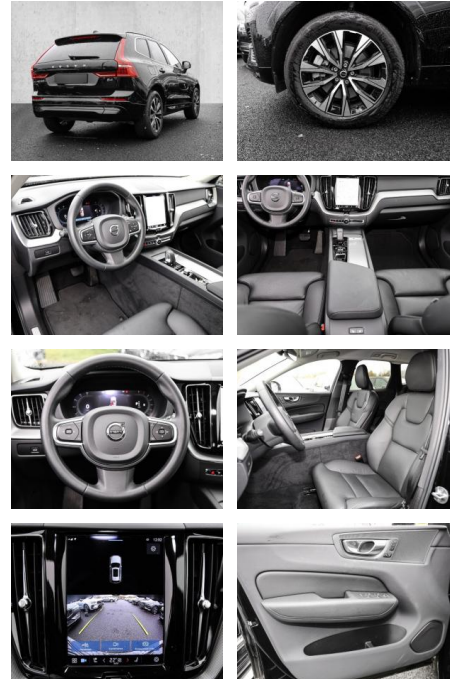

Ihr Ansprechpartner

Herr Bernard Arndt
E-Mail: bernard.arndt@wako.de
Telefon: 04221 922994

Autohaus WAKO GmbH
Seestr. 1 - 27755 Delmenhorst - Tel.: 04221 / 92290

Volvo XC60 Core 2WD B4 Benzin EU6d StandHZZG

MA05-6031-23 Angebotsnr.:

Erstzulassung:	Kilometer:	Farbe:	Leistung:	Kraftstoffart:
01.05.2023	10.157	Schwarz	145 kW / 197 PS	Benzin

PREIS
42.600 €

FINANZIERUNGSBEISPIEL

Laufzeit: 72 Monate   Anzahlung: 25 %
Basis-Finanzierung:*   Mtl. Rate:
Zielraten-Finanzierung:** **370 €**

* Basisfinanzierung: Anzahlung: 10.650 Euro, Laufzeit: 72 Monate, Nettodarlehen: 31.950 Euro, Gesamtbetrag: 50.258 Euro, Zinssätze: 7.71% Sollz. (gebunden), 7.99% eff.
** Zielratenfinanzierung: Anzahlung: 10.650 Euro, Laufzeit: 72 Monate, Nettodarlehen: 31.950 Euro, Zielrate: 23.430 Euro, Gesamtbetrag: 51.450 Euro, Zinssätze: 7.71% Sollz. (gebunden), 7.99% eff.,

Vermittlung für:
Repräsentatives Beispiel gem. § 17 Abs. 4 PAngV. Diese Finanzierungsangebote sind Beispiele. Gerne ermitteln wir für Sie Ihr individuelles Angebot.

Ausstattung

Sicherheit

- PDC Park Distance Control hinten
- Anti-Blockiersystem ABS
- elektronische Stabilitätskontrolle (ESP / DSP)
- Servolenkung
- Regensensor
- Wegfahrsperrung
- Kindersitzbefestigung
- PDC Park Distance Control vorne
- **ABS**
- Airbag
- Beifahrer-Airbag
- Wegfahrsperrung
- Seitenairbags
- ESP
- Reifendruckkontrolle
- Kopfairbag
- Knieairbag
- Kindersitzbefestigung
- Pannenset

- Notrad
- **Entertainment: Soundsystem**
- Radio
- USB-Anschluss
- MP3
- DAB
- Induktionsladen für Smartphones
- •

Multimedia

- Radio
- el. Sitzverstellung
- MP3 Anschluss

Komfort

- Zentralverriegelung
- Bordcomputer
- **Klimaautomatik**
- Servolenkung
- Zentralverriegelung
- Elektrischer Fensterheber

- Lederausstattung
- Sitzheizung
- Elektrische Aussenspiegel
- Teilbare Rucksitzlehne
- Tempomat
- Standheizung
- Multifunktionslenkrad
- Keyless Go Startfunktion
- Elektrische Sitze
- Innenspiegel autom. abblendbar
- Mittelarmlehne
- Innenraumfilter
- Lenksäule einstellbar
- ParkDistanceControl vorne und hinten
- Elektrische Heckklappe
- Memory Sitze
- Ambientebeleuchtung
- Lordosenstütze
- Sitzheizung hinten
- Geschwindigkeitsbegrenzungsanlage
- Klimaautomatik-2-Zonen

STÄNDIG ÜBER 15.000 FAHRZEUGE IM BESTAND!