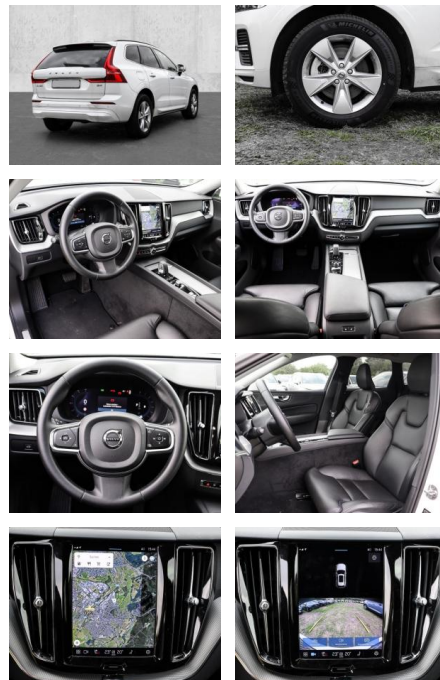

Ihr Ansprechpartner

Herr Friedrich-Wilhelm Nitsch
E-Mail: fritz.nitsch@wako.de
Telefon: 04221 92290

Autohaus WAKO GmbH
Seestr. 1 - 27755 Delmenhorst - Tel.: 04221 / 92290

Volvo XC60 Core 2WD B4 Benzin EU6d digitales

MA05-6080-23 Angebotsnr.:

Erstzulassung:	Kilometer:	Farbe:	Leistung:	Kraftstoffart:
01.05.2023	22.834	Weiß	145 kW / 197 PS	Benzin

PREIS
40.450 €

FINANZIERUNGSBEISPIEL

Laufzeit: 72 Monate   Anzahlung: 25 %
Basis-Finanzierung:*   Mtl. Rate:
Zielraten-Finanzierung:** **351 €**

* Basisfinanzierung: Anzahlung: 10.113 Euro, Laufzeit: 72 Monate, Nettodarlehen: 30.338 Euro, Gesamtbetrag: 47.722 Euro, Zinssätze: 7.71% Sollz. (gebunden), 7.99% eff.
** Zielratenfinanzierung: Anzahlung: 10.113 Euro, Laufzeit: 72 Monate, Nettodarlehen: 30.338 Euro, Zielrate: 22.248 Euro, Gesamtbetrag: 48.854 Euro, Zinssätze: 7.71% Sollz. (gebunden), 7.99% eff.,

Vermittlung für:
Repräsentatives Beispiel gem. § 17 Abs. 4 PAngV. Diese Finanzierungsangebote sind Beispiele. Gerne ermitteln wir für Sie Ihr individuelles Angebot.

Ausstattung

Sicherheit

- PDC Park Distance Control hinten
- Anti-Blockiersystem ABS
- elektronische Stabilitätskontrolle (ESP / DSP)
- Servolenkung
- Regensensor
- Wegfahrsperrung
- Kindersitzbefestigung
- PDC Park Distance Control vorne
- **ABS**
- Airbag
- Beifahrer-Airbag
- Wegfahrsperrung
- Seitenairbags
- Alarmanlage
- ESP
- Reifendruckkontrolle
- Kopfairbag
- Knieairbag
- Kindersitzbefestigung

- Anhängerstabilisierung
- Pannenset
- **Entertainment: Soundsystem**
- Radio
- USB-Anschluss
- MP3
- DAB
- Induktionsladen für Smartphones
- •

Multimedia

- Radio
- el. Sitzverstellung
- MP3 Anschluss

Komfort

- Zentralverriegelung
- Bordcomputer
- **Klimaautomatik**
- Servolenkung
- Zentralverriegelung

- Elektrischer Fensterheber
- Lederausstattung
- Sitzheizung
- Elektrische Aussenspiegel
- Teilbare Ruedsitzlehne
- Tempomat
- Multifunktionslenkrad
- Keyless Go Startfunktion
- Elektrische Sitze
- Innenspiegel autom. abblendbar
- Mittelarmlehne
- Innenraumfilter
- Lenksaeule einstellbar
- ParkDistanceControl vorne und hinten
- Elektrische Heckklappe
- Memory Sitze
- Lordosenstütze
- Sitzheizung hinten
- Geschwindigkeitsbegrenzungsanlage
- Klimaautomatik-2-Zonen
- Funkfernbedienung

STÄNDIG ÜBER 15.000 FAHRZEUGE IM BESTAND!