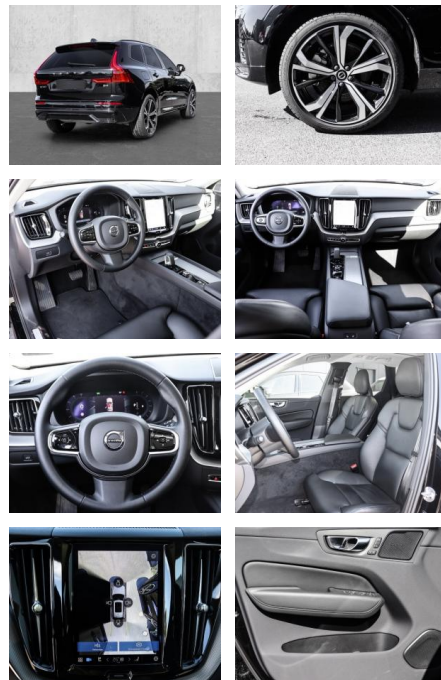

Ihr Ansprechpartner

Herr Maximilian Rose
E-Mail: maximilian.rose@wako.de
Telefon: 04221 922996

Autohaus WAKO GmbH
Seestrasse 1 - 27755 Delmenhorst - Tel.: 04221 / 92290

Volvo XC60 Plus Dark 2WD B4 Benzin EU6d

MA05-6025-23 Angebotsnr.:

Erstzulassung:	Kilometer:	Farbe:	Leistung:	Kraftstoffart:
01.05.2023	27.471	Schwarz	145 kW / 197 PS	Benzin

PREIS
44.150 €

FINANZIERUNGSBEISPIEL
Laufzeit: 72 Monate   Anzahlung: 25 %
Basis-Finanzierung:*   Mtl. Rate:
Zielraten-Finanzierung:** **383 €**

* Basisfinanzierung: Anzahlung: 11.038 Euro, Laufzeit: 72 Monate, Nettodarlehen: 33.113 Euro, Gesamtbetrag: 52.088 Euro, Zinssätze: 7.71% Sollz. (gebunden), 7.99% eff.
** Zielratenfinanzierung: Anzahlung: 11.038 Euro, Laufzeit: 72 Monate, Nettodarlehen: 33.113 Euro, Zielrate: 24.283 Euro, Gesamtbetrag: 53.322 Euro, Zinssätze: 7.71% Sollz. (gebunden), 7.99% eff.,

Vermittlung für:
Repräsentatives Beispiel gem. § 17 Abs. 4 PAngV. Diese Finanzierungsangebote sind Beispiele. Gerne ermitteln wir für Sie Ihr individuelles Angebot.

Ausstattung

Sicherheit

- PDC Park Distance Control hinten
- Anti-Blockiersystem ABS
- Antischlupfregelung ASC+T
- elektronische Stabilitätskontrolle (ESP / DSP)
- Servolenkung
- Regensensor
- Wegfahrsperr
- Kindersitzbefestigung
- PDC Park Distance Control vorne
- **ABS**
- Airbag
- Beifahrer-Airbag
- Wegfahrsperr
- Seitenairbags
- Alarmanlage
- ESP
- Reifendruckkontrolle
- Traktionskontrolle
- Kopfairbag

- Knieairbag
- Kindersitzbefestigung
- Pannentkit
- **Entertainment: Soundsystem**
- Radio
- Telefonvorbereitung
- USB-Anschluss
- MP3
- Harman-Kardon
- Bluetooth
- Freisprecheinrichtung
- Android Auto
- DAB
- Touchscreen
- Induktionsladen für Smartphones
- •

Multimedia

- Radio
- el. Sitzverstellung
- MP3 Anschluss

- Bluetooth

Komfort

- Zentralverriegelung
- Bordcomputer
- **Klimaautomatik**
- Servolenkung
- Zentralverriegelung
- Elektrischer Fensterheber
- Lederausstattung
- Sitzheizung
- Elektrische Aussenspiegel
- Teilbare Rucksitzlehne
- Tempomat
- Standheizung
- Multifunktionslenkrad
- Keyless Go Startfunktion
- Elektrische Sitze
- Innenspiegel autom. abblendbar
- Mittelarmlehne
- Innenraumfilter

STÄNDIG ÜBER 15.000 FAHRZEUGE IM BESTAND!