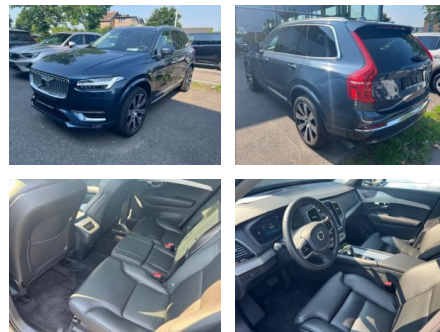

## Volvo XC90 Plus Bright AWD B5 Diesel EU6d

MA05-4947-23 Angebotsnr.:

Erstzulassung:	Kilometer:	Farbe:	Leistung:	Kraftstoffart:
01.03.2023	12.922	Blau	173 kW / 235 PS	Diesel

**PREIS**  
**60.020 €**