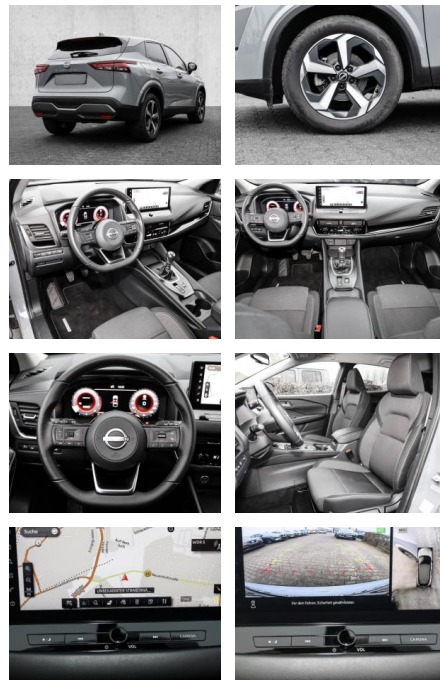

Ihr Ansprechpartner

Herr Friedrich-Wilhelm Nitsch
E-Mail: fritz.nitsch@wako.de
Telefon: 04221 92290

Autohaus WAKO GmbH
Seestr. 1 - 27755 Delmenhorst - Tel.: 04221 / 92290

Nissan Qashqai N-Connecta Navi 360 Kamera LED

MA05-6013-23 Angebotsnr.:

Erstzulassung:	Kilometer:	Farbe:	Leistung:	Kraftstoffart:
01.03.2023	23.202	Grau	103 kW / 140 PS	Benzin

PREIS
25.600 €

FINANZIERUNGSBEISPIEL
Laufzeit: 72 Monate   Anzahlung: 25 %
Basis-Finanzierung:*   Mtl. Rate:
Zielraten-Finanzierung:** **222 €**

* Basisfinanzierung: Anzahlung: 6.400 Euro, Laufzeit: 72 Monate, Nettodarlehen: 19.200 Euro, Gesamtbetrag: 30.202 Euro, Zinssätze: 7.71% Sollz. (gebunden), 7.99% eff.
** Zielratenfinanzierung: Anzahlung: 6.400 Euro, Laufzeit: 72 Monate, Nettodarlehen: 19.200 Euro, Zielrate: 14.080 Euro, Gesamtbetrag: 30.918 Euro, Zinssätze: 7.71% Sollz. (gebunden), 7.99% eff.,

Vermittlung für:
Repräsentatives Beispiel gem. § 17 Abs. 4 PAngV. Diese Finanzierungsangebote sind Beispiele. Gerne ermitteln wir für Sie Ihr individuelles Angebot.

Ausstattung

Sicherheit

- PDC Park Distance Control hinten
- Anti-Blockiersystem ABS
- Antischlupfregelung ASC+T
- elektronische Stabilitätskontrolle (ESP / DSP)
- Regensensor
- Wegfahrsperre
- Kindersitzbefestigung
- **ABS**
- Airbag
- Beifahrer-Airbag
- Wegfahrsperre
- Seitenairbags
- Alarmanlage
- ESP
- Antriebsschlupfregelung
- Reifendruckkontrolle
- Traktionskontrolle
- Kopfairbag
- Kindersitzbefestigung

- Notrufsystem
- Pannenset
- **Entertainment: Navigationssystem**
- Radio
- USB-Anschluss
- MP3
- Bluetooth
- Freisprecheinrichtung
- Apple CarPlay
- Android Auto
- Sprachsteuerung
- DAB
- Touchscreen
- Induktionsladen für Smartphones
- Musikstreaming
- •

Multimedia

- Radio
- Navigation mit Bildschirm
- MP3 Anschluss

Bluetooth

Komfort

- Zentralverriegelung
- Bordcomputer
- **Zentralverriegelung**
- Elektrischer Fensterheber
- Sitzheizung
- Elektrische Aussenspiegel
- Teilbare Rucksitzlehne
- Tempomat
- Park Distance Control
- Multifunktionslenkrad
- Keyless Go Startfunktion
- Innenspiegel autom. abblendbar
- Mittelarmlehne
- Innenraumfilter
- Lenksäule einstellbar
- Elektrische Heckklappe
- Beheizbare Frontscheibe
- Keyless Entry

STÄNDIG ÜBER 15.000 FAHRZEUGE IM BESTAND!