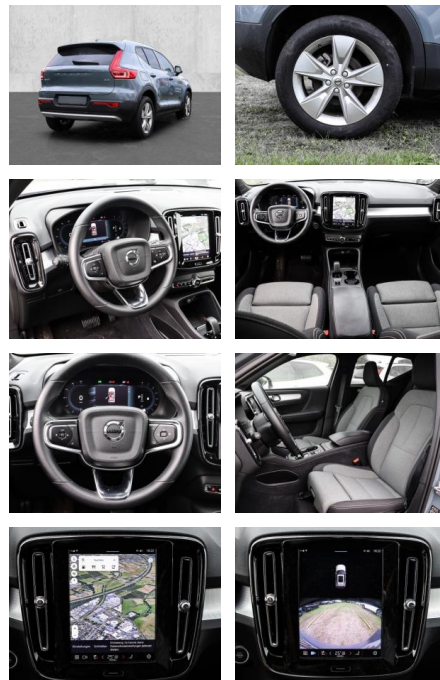

Ihr Ansprechpartner

Herr Friedrich-Wilhelm Nitsch
E-Mail: fritz.nitsch@wako.de
Telefon: 04221 92290

Autohaus WAKO GmbH
Seestrasse 1 - 27755 Delmenhorst - Tel.: 04221 / 92290

Volvo XC40 Core 2WD B3 EU6d Navi digitales

MA05-4854-23 Angebotsnr.:

Erstzulassung:	Kilometer:	Farbe:	Leistung:	Kraftstoffart:
01.03.2023	22.541	Grau	120 kW / 163 PS	Benzin

PREIS
33.330 €

FINANZIERUNGSBEISPIEL

Laufzeit: 72 Monate   Anzahlung: 25 %
Basis-Finanzierung:*   Mtl. Rate:
Zielraten-Finanzierung:** **289 €**

* Basisfinanzierung: Anzahlung: 8.333 Euro, Laufzeit: 72 Monate, Nettodarlehen: 24.998 Euro, Gesamtbetrag: 39.322 Euro, Zinssätze: 7.71% Sollz. (gebunden), 7.99% eff.
** Zielratenfinanzierung: Anzahlung: 8.333 Euro, Laufzeit: 72 Monate, Nettodarlehen: 24.998 Euro, Zielrate: 18.332 Euro, Gesamtbetrag: 40.254 Euro, Zinssätze: 7.71% Sollz. (gebunden), 7.99% eff.,

Vermittlung für:
Repräsentatives Beispiel gem. § 17 Abs. 4 PAngV. Diese Finanzierungsangebote sind Beispiele. Gerne ermitteln wir für Sie Ihr individuelles Angebot.

Ausstattung

Sicherheit

- PDC Park Distance Control hinten
- Anti-Blockiersystem ABS
- Antischlupfregelung ASC+T
- elektronische Stabilitätskontrolle (ESP / DSP)
- Servolenkung
- Regensensor
- Wegfahrsperre
- Kindersitzbefestigung
- PDC Park Distance Control vorne
- **ABS**
- Airbag
- Beifahrer-Airbag
- Wegfahrsperre
- Seitenairbags
- ESP
- Reifendruckkontrolle
- Traktionskontrolle
- Kopfairbag
- Knieairbag

- Kindersitzbefestigung
- Anhängerstabilisierung
- Pannenset
- **Entertainment: Navigationssystem**
- Soundsystem
- Radio
- Telefonvorbereitung
- AUX-In
- USB-Anschluss
- MP3
- Bluetooth
- Freisprecheinrichtung
- Apple CarPlay
- Android Auto
- DAB
- Induktionsladen für Smartphones

Multimedia

- Radio
- Navigation mit Bildschirm

- MP3 Anschluss
- Bluetooth

Komfort

- Zentralverriegelung
- **Servolenkung**
- Zentralverriegelung
- Elektrischer Fensterheber
- Sitzheizung
- Elektrische Aussenspiegel
- Teilbare Rucksitzlehne
- Tempomat
- Multifunktionslenkrad
- Keyless Go Startfunktion
- Innenspiegel autom. abblendbar
- Mittelarmlehne
- Lenksäule einstellbar
- ParkDistanceControl vorne und hinten
- Elektrische Heckklappe
- Ambientebeleuchtung
- Lordosenstütze

STÄNDIG ÜBER 15.000 FAHRZEUGE IM BESTAND!