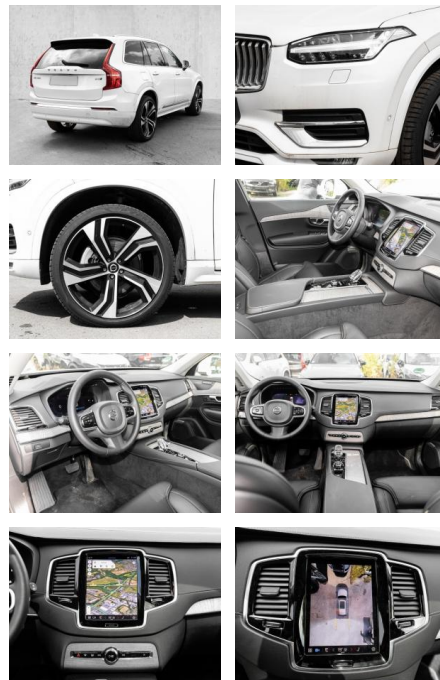

Ihr Ansprechpartner

Herr Friedrich-Wilhelm Nitsch
E-Mail: fritz.nitsch@wako.de
Telefon: 04221 92290

Autohaus WAKO GmbH
Seestr. 1 - 27755 Delmenhorst - Tel.: 04221 / 92290

Volvo XC90 Plus Bright AWD B5 Diesel EU6d

MA05-6134-23 Angebotsnr.:

Erstzulassung:	Kilometer:	Farbe:	Leistung:	Kraftstoffart:
01.08.2023	18.684	Weiß	173 kW / 235 PS	Diesel

PREIS
58.990 €

FINANZIERUNGSBEISPIEL
Laufzeit: 72 Monate   Anzahlung: 25 %
Basis-Finanzierung:*   Mtl. Rate:
Zielraten-Finanzierung:** **512 €**

* Basisfinanzierung: Anzahlung: 14.748 Euro, Laufzeit: 72 Monate, Nettodarlehen: 44.243 Euro, Gesamtbetrag: 69.595 Euro, Zinssätze: 7.71% Sollz. (gebunden), 7.99% eff.
** Zielratenfinanzierung: Anzahlung: 14.748 Euro, Laufzeit: 72 Monate, Nettodarlehen: 44.243 Euro, Zielrate: 32.445 Euro, Gesamtbetrag: 71.245 Euro, Zinssätze: 7.71% Sollz. (gebunden), 7.99% eff.,

Vermittlung für:
Repräsentatives Beispiel gem. § 17 Abs. 4 PAngV. Diese Finanzierungsangebote sind Beispiele. Gerne ermitteln wir für Sie Ihr individuelles Angebot.

Ausstattung

Sicherheit

- PDC Park Distance Control hinten
- Anti-Blockiersystem ABS
- Antischlupfregelung ASC+T
- elektronische Stabilitätskontrolle (ESP / DSP)
- Servolenkung
- Regensensor
- Wegfahrsperrung
- Kindersitzbefestigung
- Allrad
- PDC Park Distance Control vorne
- **ABS**
- Airbag
- Beifahrer-Airbag
- Wegfahrsperrung
- Seitenairbags
- ESP
- Reifendruckkontrolle
- Traktionskontrolle
- Kindersitze integriert

- Kopfairbag
- Knieairbag
- Kindersitzbefestigung
- Anhängerstabilisierung
- Pannenset
- Notrad
- **Entertainment: Navigationssystem**
- Soundsystem
- Radio
- USB-Anschluss
- Harman-Kardon
- Android Auto
- DAB
- Induktionsladen für Smartphones
- •

Multimedia

- Radio
- el. Sitzverstellung
- Navigation mit Bildschirm

Komfort

- Zentralverriegelung
- Bordcomputer
- **Klimaautomatik**
- Servolenkung
- Zentralverriegelung
- Elektrischer Fensterheber
- Lederausstattung
- Sitzheizung
- Elektrische Aussenspiegel
- Teilbare Rücksitzlehne
- Tempomat
- Standheizung
- Multifunktionslenkrad
- Keyless Go Startfunktion
- Elektrische Sitze
- Innenspiegel autom. abblendbar
- Mittelarmlehne
- Innenraumfilter
- Lenksäule einstellbar
- Heckrolle

STÄNDIG ÜBER 15.000 FAHRZEUGE IM BESTAND!