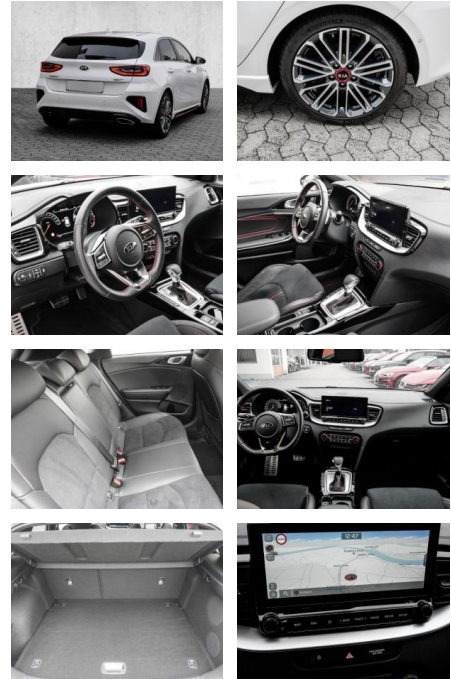

Ihr Ansprechpartner

Herr Bernard Arndt
E-Mail: bernard.arndt@wako.de
Telefon: 04221 922994

Autohaus WAKO GmbH
Seestr. 1 - 27755 Delmenhorst - Tel.: 04221 / 92290

Kia Cee'd GT 1.6T-GDI EU6d Navi Leder

MA05-1917-23 Angebotsnr.:

Erstzulassung:	Kilometer:	Farbe:	Leistung:	Kraftstoffart:
01.08.2021	17.000	Weiß	150 kW / 204 PS	Benzin

PREIS
27.140 €

FINANZIERUNGSBEISPIEL

Laufzeit: 72 Monate   Anzahlung: 25 %
Basis-Finanzierung:*   Mtl. Rate:
Zielraten-Finanzierung:** **235 €**

* Basisfinanzierung: Anzahlung: 6.785 Euro, Laufzeit: 72 Monate, Nettodarlehen: 20.355 Euro, Gesamtbetrag: 32.019 Euro, Zinssätze: 7.71% Sollz. (gebunden), 7.99% eff.
** Zielratenfinanzierung: Anzahlung: 6.785 Euro, Laufzeit: 72 Monate, Nettodarlehen: 20.355 Euro, Zielrate: 14.927 Euro, Gesamtbetrag: 32.778 Euro, Zinssätze: 7.71% Sollz. (gebunden), 7.99% eff.,

Vermittlung für:
Repräsentatives Beispiel gem. § 17 Abs. 4 PAngV. Diese Finanzierungsangebote sind Beispiele. Gerne ermitteln wir für Sie Ihr individuelles Angebot.

Ausstattung

Sicherheit

- PDC Park Distance Control hinten
- Anti-Blockiersystem ABS
- Antischlupfregelung ASC+T
- elektronische Stabilitätskontrolle (ESP / DSP)
- Servolenkung
- Regensensor
- Wegfahrsperre
- Kindersitzbefestigung
- PDC Park Distance Control vorne
- **ABS**
- Airbag
- Beifahrer-Airbag
- Wegfahrsperre
- Seitenairbags
- Alarmanlage
- ESP
- Antriebsschlupfregelung
- Reifendruckkontrolle
- Traktionskontrolle

- Kopfairbag
- Kindersitzbefestigung
- Pannentkit
- **Entertainment: Navigationssystem**
- Soundsystem
- Radio
- Telefonvorbereitung
- AUX-In
- USB-Anschluss
- MP3
- JBL
- Bluetooth
- Freisprecheinrichtung
- Apple CarPlay
- Android Auto
- Sprachsteuerung
- DAB
- Touchscreen
- Induktionsladen für Smartphones
- Musikstreaming

Multimedia

- Radio
- el. Sitzverstellung
- Navigation mit Bildschirm
- MP3 Anschluss
- Bluetooth

Komfort

- Zentralverriegelung
- Bordcomputer
- **Servolenkung**
- Zentralverriegelung
- Elektrischer Fensterheber
- Lederausstattung
- Sitzheizung
- Elektrische Aussenspiegel
- Teilbare Rucksitzlehne
- Tempomat
- Multifunktionslenkrad
- Keyless Go Startfunktion
- Elektrische Sitze

STÄNDIG ÜBER 15.000 FAHRZEUGE IM BESTAND!