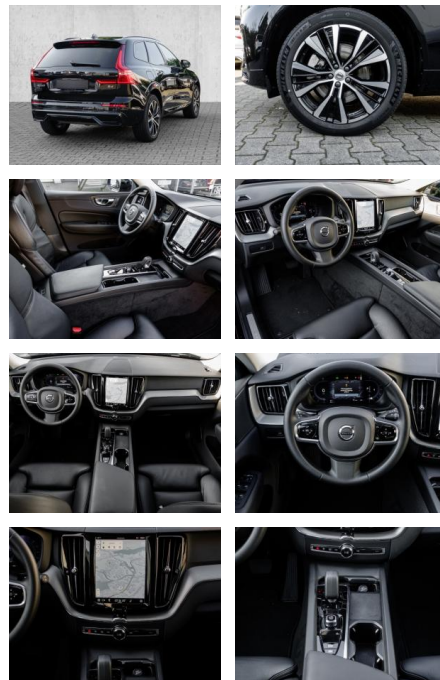

Ihr Ansprechpartner

Herr Friedrich-Wilhelm Nitsch
E-Mail: fritz.nitsch@wako.de
Telefon: 04221 92290

Autohaus WAKO GmbH
Seestr. 1 - 27755 Delmenhorst - Tel.: 04221 / 92290

Volvo XC60 Plus Dark 2WD B4 Benzin EU6d

MA05-6014-23 Angebotsnr.:

Erstzulassung:	Kilometer:	Farbe:	Leistung:	Kraftstoffart:
01.05.2023	17.792	Schwarz	145 kW / 197 PS	Benzin

PREIS
44.440 €

FINANZIERUNGSBEISPIEL

Laufzeit: 72 Monate   Anzahlung: 25 %
Basis-Finanzierung:*   Mtl. Rate:
Zielraten-Finanzierung:**   **386 €**

* Basisfinanzierung: Anzahlung: 11.110 Euro, Laufzeit: 72 Monate, Nettodarlehen: 33.330 Euro, Gesamtbetrag: 52.429 Euro, Zinssätze: 7.71% Sollz. (gebunden), 7.99% eff.
** Zielratenfinanzierung: Anzahlung: 11.110 Euro, Laufzeit: 72 Monate, Nettodarlehen: 33.330 Euro, Zielrate: 24.442 Euro, Gesamtbetrag: 53.672 Euro, Zinssätze: 7.71% Sollz. (gebunden), 7.99% eff.,

Vermittlung für:
Repräsentatives Beispiel gem. § 17 Abs. 4 PAngV. Diese Finanzierungsangebote sind Beispiele. Gerne ermitteln wir für Sie Ihr individuelles Angebot.

Ausstattung

Sicherheit

- PDC Park Distance Control hinten
- Anti-Blockiersystem ABS
- Antischlupfregelung ASC+T
- elektronische Stabilitätskontrolle (ESP / DSP)
- Servolenkung
- Regensensor
- Wegfahrsperrung
- Kindersitzbefestigung
- PDC Park Distance Control vorne
- **ABS**
- Airbag
- Beifahrer-Airbag
- Wegfahrsperrung
- Seitenairbags
- ESP
- Reifendruckkontrolle
- Traktionskontrolle
- Kopfairbag
- Knieairbag

- Kindersitzbefestigung
- Anhängerstabilisierung
- Pannentkit
- **Entertainment: Soundsystem**
- Radio
- USB-Anschluss
- MP3
- DAB
- Induktionsladen für Smartphones
- •

Multimedia

- Radio
- el. Sitzverstellung
- MP3 Anschluss

Komfort

- Zentralverriegelung
- Bordcomputer
- **Klimaautomatik**
- Servolenkung

- Zentralverriegelung
- Elektrischer Fensterheber
- Lederausstattung
- Sitzheizung
- Elektrische Aussenspiegel
- Teilbare Ruedcksitzlehne
- Tempomat
- Multifunktionslenkrad
- Keyless Go Startfunktion
- Elektrische Sitze
- Innenspiegel autom. abblendbar
- Mittelarmlehne
- Innenraumfilter
- Lenksaeule einstellbar
- ParkDistanceControl vorne und hinten
- Elektrische Heckklappe
- Beheizbare Frontscheibe
- Memory Sitze
- Ambientebeleuchtung
- Lordosenstütze
- Sitzheizung hinten

STÄNDIG ÜBER 15.000 FAHRZEUGE IM BESTAND!