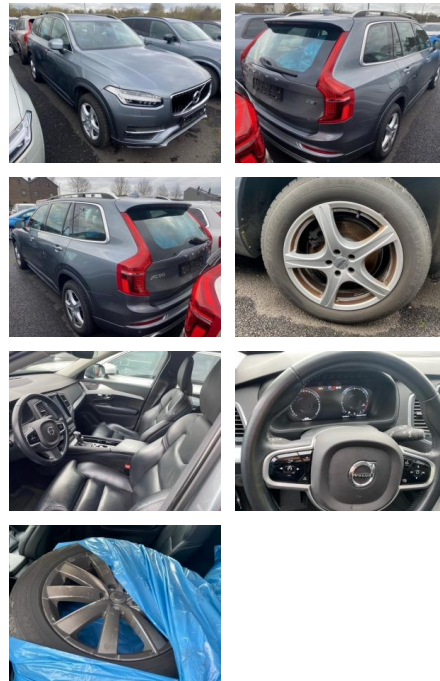

MA05-2023-24 Angebotsnr.:

Erstzulassung:	Kilometer:	Farbe:	Leistung:	Kraftstoffart:
01.03.2019	98.945	Grau	173 kW / 235 PS	Diesel

PREIS
36.420 €

FINANZIERUNGSBEISPIEL
Laufzeit: 72 Monate Anzahlung: 25 %
Basis-Finanzierung:* Mtl. Rate:
Zielraten-Finanzierung:** **316 €**