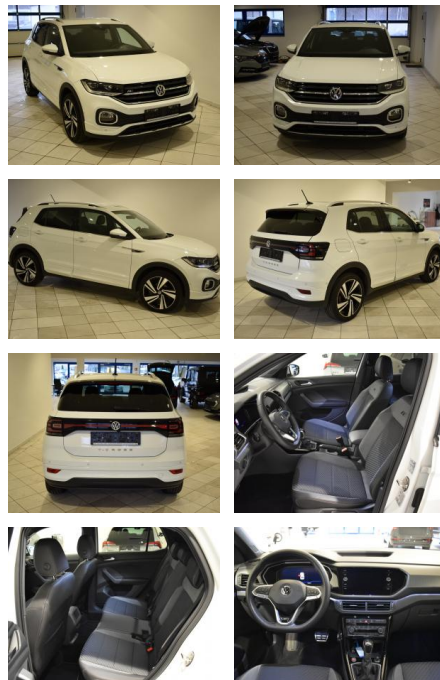

AH44-ATS4984Angebotsnr.:

Erstzulassung:	Kilometer:	Farbe:	Leistung:	Kraftstoffart:
16.10.2020	45.200	Weiß	110 kW / 150 PS	Benzin

PREIS
24.680 €

FINANZIERUNGSBEISPIEL
Laufzeit: 72 Monate Anzahlung: 25 %
Basis-Finanzierung:* Mtl. Rate:
Zielraten-Finanzierung:** **214 €**