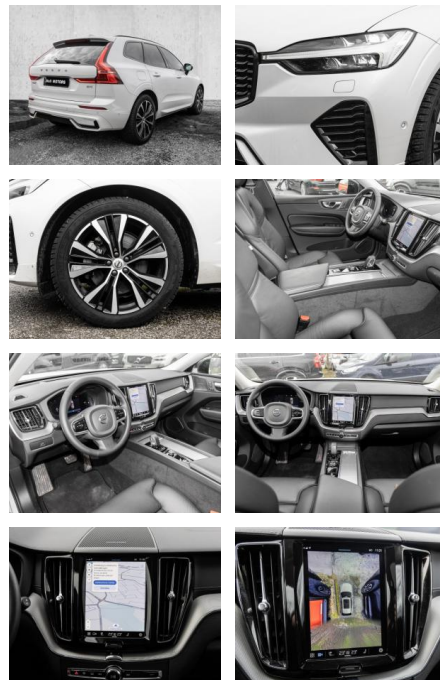

Ihr Ansprechpartner

Herr Friedrich-Wilhelm Nitsch
E-Mail: fritz.nitsch@wako.de
Telefon: 04221 92290

Autohaus WAKO GmbH
Seestr. 1 - 27755 Delmenhorst - Tel.: 04221 / 92290

Volvo XC60 Ultimate Dark 2WD B4 Diesel EU6d

MA05-2033-24 Angebotsnr.:

Erstzulassung:	Kilometer:	Farbe:	Leistung:	Kraftstoffart:
01.08.2023	16.263	Weiß	145 kW / 197 PS	Diesel

PREIS
50.740 €

FINANZIERUNGSBEISPIEL

Laufzeit: 72 Monate   Anzahlung: 25 %
Basis-Finanzierung:*   Mtl. Rate:
Zielraten-Finanzierung:** **440 €**

* Basisfinanzierung: Anzahlung: 12.685 Euro, Laufzeit: 72 Monate, Nettodarlehen: 38.055 Euro, Gesamtbetrag: 59.862 Euro, Zinssätze: 7.71% Sollz. (gebunden), 7.99% eff.
** Zielratenfinanzierung: Anzahlung: 12.685 Euro, Laufzeit: 72 Monate, Nettodarlehen: 38.055 Euro, Zielrate: 27.907 Euro, Gesamtbetrag: 61.281 Euro, Zinssätze: 7.71% Sollz. (gebunden), 7.99% eff.,

Vermittlung für:
Repräsentatives Beispiel gem. § 17 Abs. 4 PAngV. Diese Finanzierungsangebote sind Beispiele. Gerne ermitteln wir für Sie Ihr individuelles Angebot.

Ausstattung

Sicherheit

- PDC Park Distance Control hinten
- Anti-Blockiersystem ABS
- Antischlupfregelung ASC+T
- elektronische Stabilitätskontrolle (ESP / DSP)
- Servolenkung
- Regensensor
- Wegfahrsperrung
- Kindersitzbefestigung
- PDC Park Distance Control vorne
- **ABS**
- Airbag
- Beifahrer-Airbag
- Wegfahrsperrung
- Seitenairbags
- ESP
- Reifendruckkontrolle
- Traktionskontrolle
- Kopfairbag
- Knieairbag

- Kindersitzbefestigung
- Anhängerstabilisierung
- Pannenset
- **Entertainment: Soundsystem**
- Radio
- USB-Anschluss
- Harman-Kardon
- Apple CarPlay
- Android Auto
- DAB
- Induktionsladen für Smartphones

Multimedia

- Radio
- el. Sitzverstellung
- Head UP Display

Komfort

- Zentralverriegelung
- Bordcomputer

Servolenkung

- Zentralverriegelung
- Elektrischer Fensterheber
- Lederausstattung
- Sitzheizung
- Elektrische Aussenspiegel
- Teilbare Ruedersitzlehne
- Tempomat
- Multifunktionslenkrad
- Keyless Go Startfunktion
- Elektrische Sitze
- Innenspiegel autom. abblendbar
- Mittelarmlehne
- Innenraumfilter
- Lenksaeule einstellbar
- ParkDistanceControl vorne und hinten
- Elektrische Heckklappe
- Memory Sitze
- Ambientebeleuchtung
- Lordosenstütze
- Sitzheizung hinten

STÄNDIG ÜBER 15.000 FAHRZEUGE IM BESTAND!