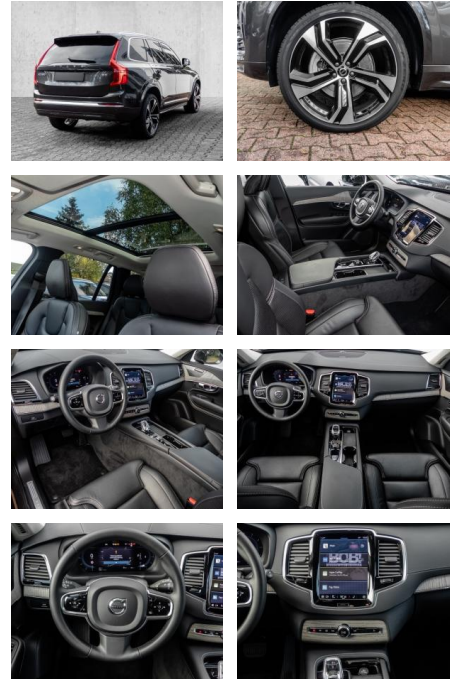

Ihr Ansprechpartner

Herr Friedrich-Wilhelm Nitsch
E-Mail: fritz.nitsch@wako.de
Telefon: 04221 92290

Autohaus WAKO GmbH
Seestr. 1 - 27755 Delmenhorst - Tel.: 04221 / 92290

Volvo XC90 Plus Bright AWD B5 Diesel EU6d

MA05-2029-24 Angebotsnr.:

Erstzulassung:	Kilometer:	Farbe:	Leistung:	Kraftstoffart:
01.03.2023	13.856	Grau	173 kW / 235 PS	Diesel

PREIS
62.340 €

FINANZIERUNGSBEISPIEL

Laufzeit: 72 Monate   Anzahlung: 25 %
Basis-Finanzierung:*   Mtl. Rate:
Zielraten-Finanzierung:** **528 €**

* Basisfinanzierung: Anzahlung: 15.585 Euro, Laufzeit: 72 Monate, Nettodarlehen: 46.755 Euro, Gesamtbetrag: 73.547 Euro, Zinssätze: 7.71% Sollz. (gebunden), 7.99% eff.
** Zielratenfinanzierung: Anzahlung: 15.585 Euro, Laufzeit: 72 Monate, Nettodarlehen: 46.755 Euro, Zielrate: 31.170 Euro, Gesamtbetrag: 77.906 Euro, Zinssätze: 7.71% Sollz. (gebunden), 7.99% eff.,

Vermittlung für: Santander Consumer Bank
Repräsentatives Beispiel gem. § 17 Abs. 4 PAngV. Diese Finanzierungsangebote sind Beispiele. Gerne ermitteln wir für Sie Ihr individuelles Angebot.

Ausstattung

Sicherheit

- PDC Park Distance Control hinten
- Anti-Blockiersystem ABS
- Antischlupfregelung ASC+T
- elektronische Stabilitätskontrolle (ESP / DSP)
- Servolenkung
- Regensensor
- Wegfahrsperre
- Kindersitzbefestigung
- Allrad
- PDC Park Distance Control vorne
- **ABS**
- Airbag
- Beifahrer-Airbag
- Wegfahrsperre
- Seitenairbags
- ESP
- Reifendruckkontrolle
- Traktionskontrolle
- Kindersitze integriert

- Kopfairbag
- Knieairbag
- Kindersitzbefestigung
- Anhängerstabilisierung
- Pannenset
- Notrad
- **Entertainment: Navigationssystem**
- Soundsystem
- Radio
- USB-Anschluss
- Harman-Kardon
- Android Auto
- DAB
- Induktionsladen für Smartphones
- •

Multimedia

- Radio
- el. Sitzverstellung
- Navigation mit Bildschirm

Komfort

- Zentralverriegelung
- Bordcomputer
- **Klimaautomatik**
- Servolenkung
- Zentralverriegelung
- Elektrischer Fensterheber
- Lederausstattung
- Sitzheizung
- Elektrische Aussenspiegel
- Teilbare Rücksitzlehne
- Tempomat
- Standheizung
- Multifunktionslenkrad
- Keyless Go Startfunktion
- Elektrische Sitze
- Innenspiegel autom. abblendbar
- Mittelarmlehne
- Innenraumfilter
- Lenksäule einstellbar
- ParkDistanceControl vorne und hinten

STÄNDIG ÜBER 15.000 FAHRZEUGE IM BESTAND!