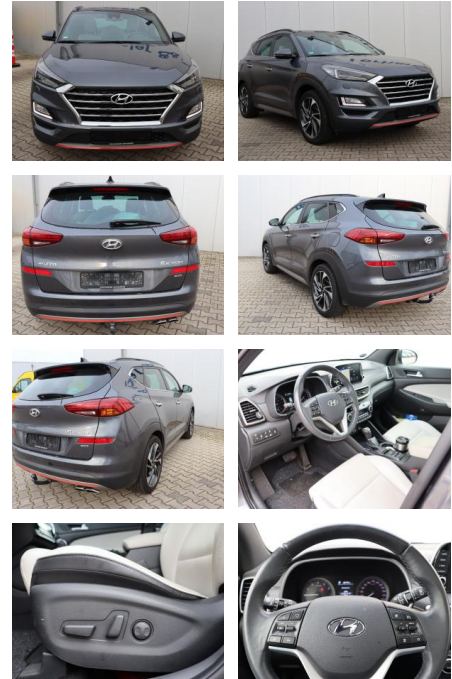

## Hyundai Tucson 1.6 Premium 4WD\*AHK\*LEDER\*

AB08-76865 **Angebotsnr.:**

Erstzulassung:	Kilometer:	Farbe:	Leistung:	Kraftstoffart:
20.12.2018	47.000	Grau	130 kW / 177 PS	Benzin

**PREIS**  
**25.210 €**