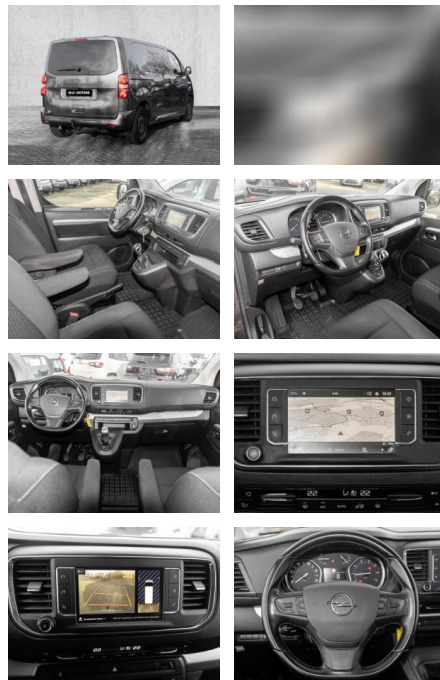

Ihr Ansprechpartner

Herr Friedrich-Wilhelm Nitsch
E-Mail: fritz.nitsch@wako.de
Telefon: 04221 92290

Autohaus WAKO GmbH
Seestr. 1 - 27755 Delmenhorst - Tel.: 04221 / 92290

Opel Zafira Life Edition M 2.0 D EU6d-T Navi

MA05-1025-24 Angebotsnr.:

Erstzulassung:	Kilometer:	Farbe:	Leistung:	Kraftstoffart:
01.10.2020	103.000	Grau	110 kW / 150 PS	Diesel

PREIS
28.200 €

FINANZIERUNGSBEISPIEL

Laufzeit: 72 Monate   Anzahlung: 25 %
Basis-Finanzierung:*   Mtl. Rate:
Zielraten-Finanzierung:** **245 €**

* Basisfinanzierung: Anzahlung: 7.050 Euro, Laufzeit: 72 Monate, Nettodarlehen: 21.150 Euro, Gesamtbetrag: 33.270 Euro, Zinssätze: 7.71% Sollz. (gebunden), 7.99% eff.
** Zielratenfinanzierung: Anzahlung: 7.050 Euro, Laufzeit: 72 Monate, Nettodarlehen: 21.150 Euro, Zielrate: 15.510 Euro, Gesamtbetrag: 34.058 Euro, Zinssätze: 7.71% Sollz. (gebunden), 7.99% eff.,

Vermittlung für:
Repräsentatives Beispiel gem. § 17 Abs. 4 PAngV. Diese Finanzierungsangebote sind Beispiele. Gerne ermitteln wir für Sie Ihr individuelles Angebot.

Ausstattung

Sicherheit

- PDC Park Distance Control hinten
- Anti-Blockiersystem ABS
- Antischlupfregelung ASC+T
- elektronische Stabilitätskontrolle (ESP / DSP)
- Servolenkung
- Regensensor
- Wegfahrsperre
- PDC Park Distance Control vorne
- **ABS**
- Airbag
- Beifahrer-Airbag
- Wegfahrsperre
- Seitenairbags
- ESP
- Reifendruckkontrolle
- Traktionskontrolle
- Kopfairbag
- Pannenset
- **Entertainment: Navigationssystem**

- Radio
- Telefonvorbereitung
- USB-Anschluss
- MP3
- Bluetooth
- Freisprecheinrichtung
- Apple CarPlay
- Android Auto
- Sprachsteuerung
- Musikstreaming
- •

Multimedia

- Radio
- Navigation mit Bildschirm
- MP3 Anschluss
- Bluetooth

Komfort

- Zentralverriegelung
- Bordcomputer

Servolenkung

- Zentralverriegelung
- Elektrischer Fensterheber
- Sitzheizung
- Elektrische Aussenspiegel
- Teilbare Rucksitzlehne
- Tempomat
- Multifunktionslenkrad
- Innenspiegel autom. abblendbar
- Lenksäule einstellbar
- ParkDistanceControl vorne und hinten
- Seitenrollo
- Lederlenkrad
- Klimaautomatik-2-Zonen
- **Sicht: LED-Tagfahrlicht**
- Nebelscheinwerfer
- Colorverglasung
- Aussenspiegel beheizbar
- Rückfahrkamera
- •

STÄNDIG ÜBER 15.000 FAHRZEUGE IM BESTAND!