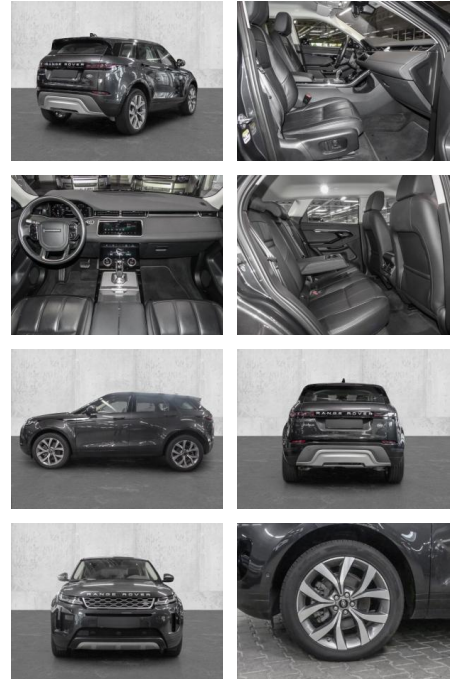

## Land Rover Range Rover Evoque S D240 AHK Matrix

MA05-2101-24 Angebotsnr.:

Erstzulassung:	Kilometer:	Farbe:	Leistung:	Kraftstoffart:
01.11.2019	60.621	Grau	177 kW / 241 PS	Diesel

**PREIS**  
**37.350 €**