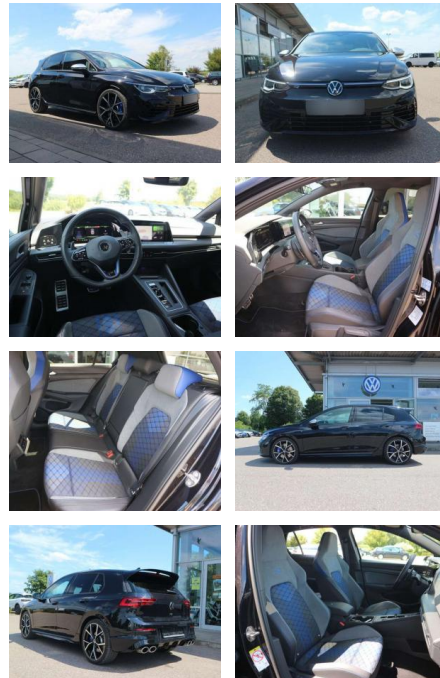

SS00-137513 **Angebotsnr.:**

Erstzulassung:	Kilometer:	Farbe:	Leistung:	Kraftstoffart:
01.10.2021	42.914		235 kW / 320 PS	Benzin

PREIS
38.600 €

FINANZIERUNGSBEISPIEL
Laufzeit: 72 Monate Anzahlung: 25 %
Basis-Finanzierung:* Mtl. Rate:
Zielraten-Finanzierung:** **335 €**

Multimedia

- Radio

Interieur

- Sitzheizung vorne Make-Up Spiegel
- beleuchtet Innenspiegel automatisch abblendbar Lendenwirbelstützen vorne Mittelarmlehne vorne Vordersitze höhenverstellbar Rücksitzbanklehne geteilt umlegbar mit Mittelarmlehne Sportsitze vorn 2 Leseleuchten vorn