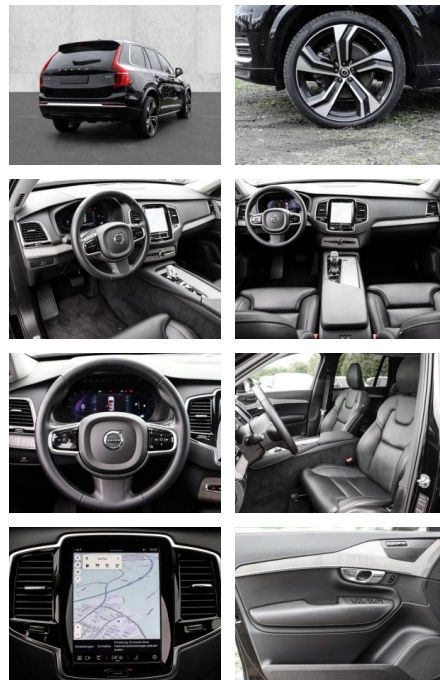

## Volvo XC90 Plus Bright AWD B5 Diesel EU6d

MA05-2129-24 Angebotsnr.:

Erstzulassung:	Kilometer:	Farbe:	Leistung:	Kraftstoffart:
01.03.2023	14.619	Schwarz	173 kW / 235 PS	Diesel

**PREIS**  
**60.020 €**

### Multimedia

- Radio
- el. Sitzverstellung
- Navigation mit Bildschirm