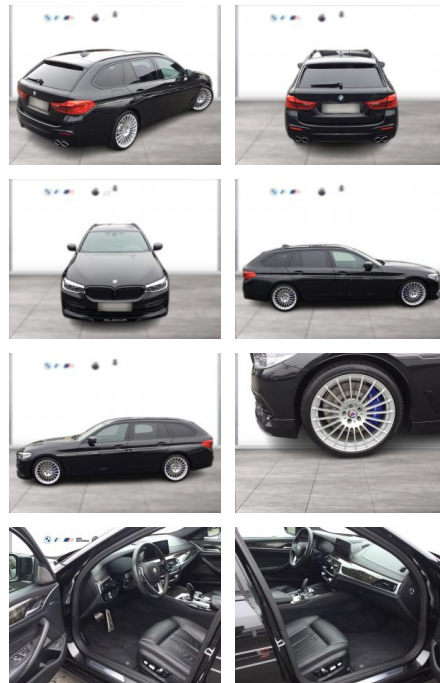

Erstzulassung:	Kilometer:	Farbe:	Leistung:	Kraftstoffart:
01.11.2020	104.125	Schwarz	285 kW / 387 PS	Diesel

PREIS
52.290 €

FINANZIERUNGSBEISPIEL

Laufzeit: 72 Monate Anzahlung: 25 %
 Basis-Finanzierung:* Mtl. Rate:
 Zielraten-Finanzierung:** **454 €**