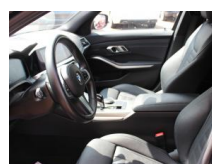

Erstzulassung:	Kilometer:	Farbe:	Leistung:	Kraftstoffart:
01.07.2022	47.650	Schwarz	110 kW / 150 PS	Diesel

PREIS
33.960 €

FINANZIERUNGSBEISPIEL

Laufzeit: 72 Monate   Anzahlung: 25 %
Basis-Finanzierung:*   Mtl. Rate:
Zielraten-Finanzierung:**   **295 €**

* Basisfinanzierung: Anzahlung: 8.490 Euro, Laufzeit: 72 Monate, Nettodarlehen: 25.470 Euro, Gesamtbetrag: 40.065 Euro, Zinssätze: 7.71% Sollz. (gebunden), 7.99% eff.
** Zielratenfinanzierung: Anzahlung: 8.490 Euro, Laufzeit: 72 Monate, Nettodarlehen: 25.470 Euro, Zielrate: 18.678 Euro, Gesamtbetrag: 41.015 Euro, Zinssätze: 7.71% Sollz. (gebunden), 7.99% eff.,

Vermittlung für:
Repräsentatives Beispiel gem. § 17 Abs. 4 PAngV. Diese Finanzierungsangebote sind Beispiele. Gerne ermitteln wir für Sie Ihr individuelles Angebot.

Ausstattung

Sicherheit

- Notrufsystem
- Reifendruckkontrollsystem
- PDC Park Distance Control hinten
- Elektronische Parkbremse
- Anti-Blockiersystem ABS
- Antischlupfregelung ASC+T
- elektronische Stabilitätskontrolle (ESP / DSP)
- Servolenkung
- Geschwindigkeitsregelung (Tempomat)
- Alarmanlage
- Regensensor
- Wegfahrsperre
- Kindersitzbefestigung
- PDC Park Distance Control vorne
- Spurhalteassistent
- Notbremsassistent

Multimedia

- Android Auto

- CarPlay
- USB
- W-Lan / Wifi Hotspot
- Radio DAB
- el. Sitzverstellung
- Navigation mit Bildschirm
- Bluetooth

Komfort

- Fernlichtassistent
- Elektrische Heckklappe
- Klimaautomatik
- Front-, Seiten- und weitere Airbags
- Innenspiegel automatisch abblendend
- Lederlenkrad
- Zentralverriegelung
- Fernbedienung Zentralverriegelung
- Bordcomputer
- Automatik
- Keyless Entry

Interieur

- Lederpolsterung
- Multifunktionslenkrad
- Durchladesystem
- Sportsitze
- el. Fensterheber
- Armlehne vorne
- Sitzheizung

Exterieur

- LED-Tagfahrlicht
- Laserlicht
- Leichtmetallfelgen
- metallic
- Schiebedach
- Geschwindigkeitsregelung (Tempomat)
- Nebelscheinwerfer
- Dachreling

Umwelt

- Partikelfilter

STÄNDIG ÜBER 15.000 FAHRZEUGE IM BESTAND!