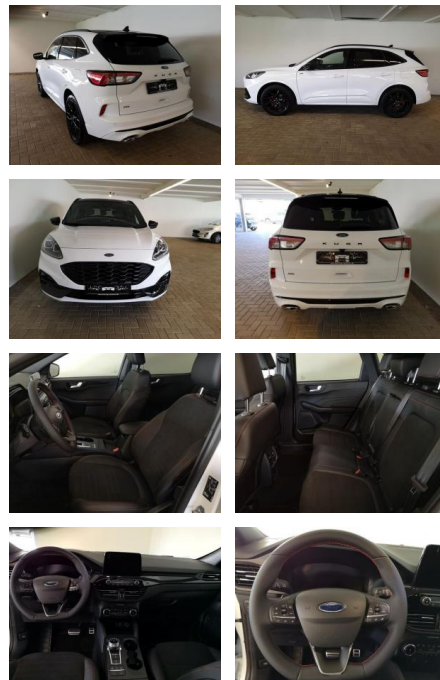

AH32-FPK4296Angebotsnr.:

Erstzulassung:	Kilometer:	Farbe:	Leistung:	Kraftstoffart:
01.06.2023	28.009	Weiß	88 kW / 120 PS	Diesel

PREIS
34.980 €

FINANZIERUNGSBEISPIEL

Laufzeit: 72 Monate Anzahlung: 25 %
Basis-Finanzierung:* Mtl. Rate:
Zielraten-Finanzierung:** **303 €**