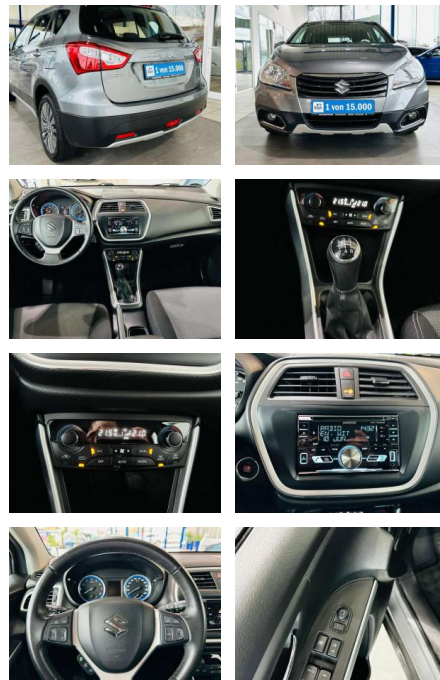

AV01-402780-0Angebotsnr.:

Erstzulassung:	Kilometer:	Farbe:	Leistung:	Kraftstoffart:
01.10.2015	117.800	grau	88 kW / 120 PS	Benzin

PREIS
11.090 €

FINANZIERUNGSBEISPIEL
Laufzeit: 72 Monate Anzahlung: 25 %
Basis-Finanzierung:* Mtl. Rate:
Zielraten-Finanzierung:** Mtl. Rate: **96 €**