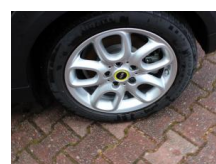

MINI Cooper SE Steptr. Essential Trim / Navi + Le...

AW00-R43667 Angebotsnr.:

Erstzulassung:	Kilometer:	Farbe:	Leistung:	Kraftstoffart:
01.10.2021	10.630	Schwarz	75 kW / 102 PS	Elektro

PREIS
18.720 €

FINANZIERUNGSBEISPIEL

Laufzeit: 72 Monate   Anzahlung: 25 %
Basis-Finanzierung:*   Mtl. Rate:
Zielraten-Finanzierung:** **162 €**

* Basisfinanzierung: Anzahlung: 4.680 Euro, Laufzeit: 72 Monate, Nettodarlehen: 14.040 Euro, Gesamtbetrag: 22.085 Euro, Zinssätze: 7.71% Sollz. (gebunden), 7.99% eff.
** Zielratenfinanzierung: Anzahlung: 4.680 Euro, Laufzeit: 72 Monate, Nettodarlehen: 14.040 Euro, Zielrate: 10.296 Euro, Gesamtbetrag: 22.609 Euro, Zinssätze: 7.71% Sollz. (gebunden), 7.99% eff.,

Vermittlung für:
Repräsentatives Beispiel gem. § 17 Abs. 4 PAngV. Diese Finanzierungsangebote sind Beispiele. Gerne ermitteln wir für Sie Ihr individuelles Angebot.

Ausstattung

Sicherheit

- Notrufsystem
- Reifendruckkontrollsystem
- Anti-Blockiersystem ABS
- Servolenkung
- Geschwindigkeitsregelung (Tempomat)
- Alarmanlage
- Regensensor
- Wegfahrsperre
- Kindersitzbefestigung
- Spurhalteassistent
- Notbremsassistent

Multimedia

- Android Auto
- CarPlay
- Induktionsladen für Smartphones
- USB
- Radio DAB
- Verkehrszeichenerkennung
- el. Sitzverstellung

- Navigation mit Bildschirm
- MP3 Anschluss
- Head UP Display
- Bluetooth

Komfort

- Fernlichtassistent
- Klimaautomatik
- Front-, Seiten- und weitere Airbags
- Innenspiegel automatisch abblendend
- Lederlenkrad
- Zentralverriegelung
- Fernbedienung Zentralverriegelung
- Bordcomputer
- Automatik

Interieur

- Lederpolsterung
- Multifunktionslenkrad
- Durchladesystem
- Sportsitze

- el. Fensterheber
- Armlehne vorne
- Sitzheizung

Exterieur

- Winterreifen
- LED-Tagfahrlicht
- LED-Scheinwerfer
- Leichtmetallfelgen
- metallic
- Geschwindigkeitsregelung (Tempomat)

Weiteres

- Lichtsensor
- elektrische Aussenspiegel
- Getönte Scheiben
- Absolut Top gepflegter Mini Cooper SE Steptronic Essential Trim aus Erster Hand in Enigmatic Black Metallic...Unfallfrei sowie Scheckheft gepflegt...

STÄNDIG ÜBER 15.000 FAHRZEUGE IM BESTAND!