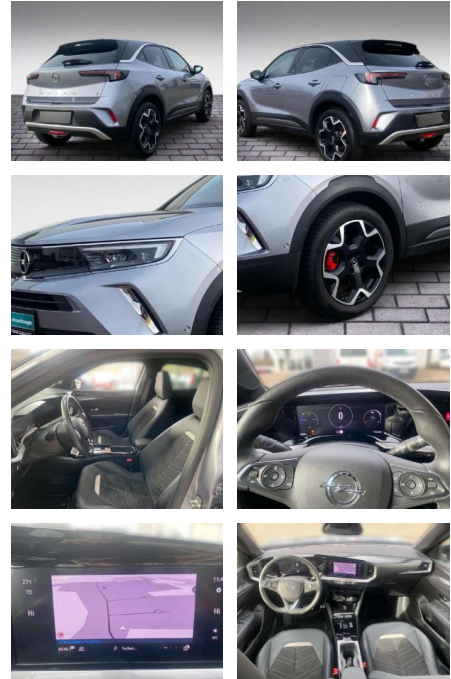

Erstzulassung:	Kilometer:	Farbe:	Leistung:	Kraftstoffart:
01.05.2021	20.500	Grau	100 kW / 136 PS	Benzin

PREIS
26.650 €

FINANZIERUNGSBEISPIEL

Laufzeit: 72 Monate Anzahlung: 25 %
 Basis-Finanzierung:* Mtl. Rate:
 Zielraten-Finanzierung:** **231 €**