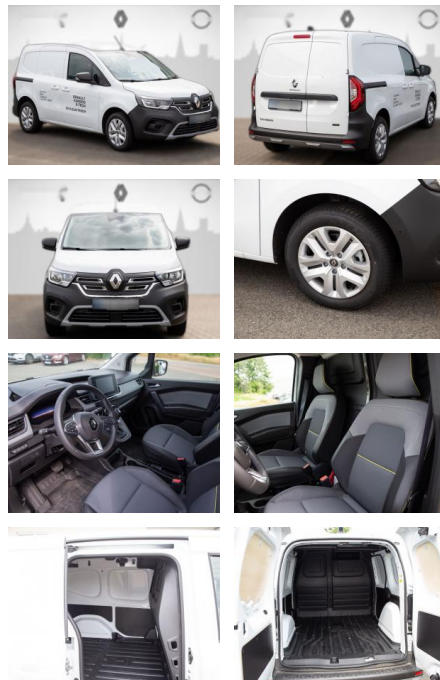

Autohaus WAKO GmbH
Seestr. 1 - 27755 Delmenhorst - Tel.: 04221 / 92290

Ihr Ansprechpartner

Herr Maximilian Rose
E-Mail: maximilian.rose@wako.de
Telefon: 04221 922996

Renault Kangoo Rapid Advance E-TECH Easy-Link

RS04-9114773Angebotsnr.:

Erstzulassung:	Kilometer:	Farbe:	Leistung:	Kraftstoffart:	Reichweite elektr. (WLTP)
27.12.2022	8.000	Diverse	90 kW / 122 PS	Elektro	0 km

PREIS
39.590 €

FINANZIERUNGSBEISPIEL
Laufzeit: 72 Monate   Anzahlung: 25 %
Basis-Finanzierung:*   Mtl. Rate:
Zielraten-Finanzierung:** **343 €**

* Basisfinanzierung: Anzahlung: 9.898 Euro, Laufzeit: 72 Monate, Nettodarlehen: 29.693 Euro, Gesamtbetrag: 46.708 Euro, Zinssätze: 7.71% Sollz. (gebunden), 7.99% eff.
** Zielratenfinanzierung: Anzahlung: 9.898 Euro, Laufzeit: 72 Monate, Nettodarlehen: 29.693 Euro, Zielrate: 21.775 Euro, Gesamtbetrag: 47.815 Euro, Zinssätze: 7.71% Sollz. (gebunden), 7.99% eff.,
Vermittlung für:
Repräsentatives Beispiel gem. § 17 Abs. 4 PAngV. Diese Finanzierungsangebote sind Beispiele. Gerne ermitteln wir für Sie Ihr individuelles Angebot.

Ausstattung

Sicherheit

- Notrufsystem

Multimedia

- USB

Komfort

- Berganfahrassistent
- Lordosenstütze

Weiteres

- **Ausstattungsapakete:**
- **Audiosystem Radio Connect (Bluetooth-/USB-Schnittstelle**
- **R&GO): USB-Anschluss**
- **Außenspiegel elektr. verstell- und heizbar: Außenspiegel elektr. anklappbar**
- **Geschwindigkeits-Regelanlage (Tempomat): Geschwindigkeits-Begrenzeranlage**
- **Weitere Ausstattungen:**

- ***Getriebe**
- Automatik
- ***Assistenten**
- Regensensor
- Lichtsensor
- Berganfahrassistent
- ***Komfort**
- Klimaautomatik
- Zentralverriegelung
- Elektrischer Fensterheber
- Elektrische Aussenspiegel
- Tempomat
- Lenksaeule einstellbar
- Lordosenstütze
- Umklappbarer Beifahrersitz
- Geschwindigkeitsbegrenzungsanlage
- ***Sicht**
- LED-Tagfahrlicht
- Aussenspiegel beheizbar
- Rückfahrkamera
- ***Sicherheit**

- ABS
- Airbag
- Beifahrer-Airbag
- ESP
- Traktionskontrolle
- Kindersitzbefestigung
- Notrufsystem
- Pannenkitt
- Isofix Beifahrersitz
- ***Entertainment**
- Radio
- USB-Anschluss
- Bluetooth
- Musikstreaming
- ***Umwelt**
- Grüne Umweltplakette
- ***Qualität**
- Garantie
- Scheckheftgepflegt
- HUAU neu
- Nichtraucherfahrzeug

STÄNDIG ÜBER 15.000 FAHRZEUGE IM BESTAND!