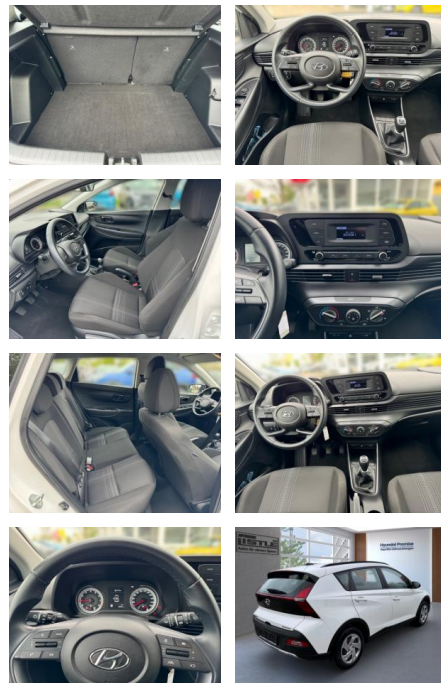

## Hyundai Bayon 1.2 MPI 85HP Klimaanlage Radio

AL33-284886 **Angebotsnr.:**

Erstzulassung:	Kilometer:	Farbe:	Leistung:	Kraftstoffart:
01.05.2023	7.900		62 kW / 84 PS	Benzin

**PREIS**  
**17.470 €**