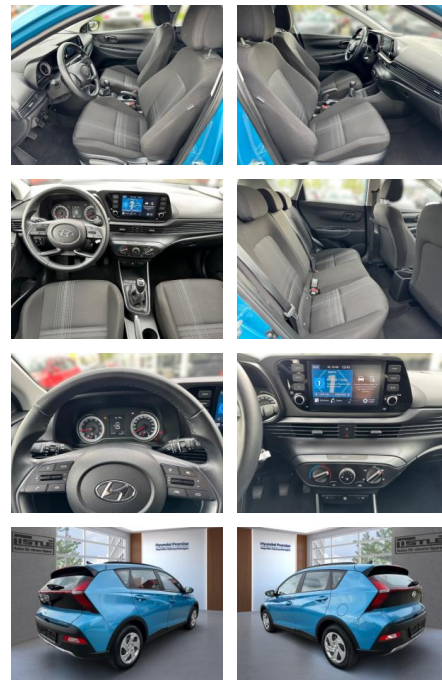

Ihr Ansprechpartner

Herr Friedrich-Wilhelm Nitsch
E-Mail: fritz.nitsch@wako.de
Telefon: 04221 92290

Autohaus WAKO GmbH
Seestr. 1 - 27755 Delmenhorst - Tel.: 04221 / 92290

Hyundai Bayon 1.2 MPI 85HP Klima PDC Kamera

AL33-65417 **Angebotsnr.:**

Erstzulassung:	Kilometer:	Farbe:	Leistung:	Kraftstoffart:
01.03.2023	28.700		62 kW / 84 PS	Benzin

PREIS
18.500 €

FINANZIERUNGSBEISPIEL

Laufzeit: 72 Monate	Anzahlung: 25 %
Basis-Finanzierung:**	Mtl. Rate:
Zielraten-Finanzierung:**	160 €

* Basisfinanzierung: Anzahlung: 4.625 Euro, Laufzeit: 72 Monate, Nettodarlehen: 13.875 Euro, Gesamtbetrag: 21.826 Euro, Zinssätze: 7.71% Sollz. (gebunden), 7.99% eff.
** Zielratenfinanzierung: Anzahlung: 4.625 Euro, Laufzeit: 72 Monate, Nettodarlehen: 13.875 Euro, Zielrate: 10.175 Euro, Gesamtbetrag: 22.343 Euro, Zinssätze: 7.71% Sollz. (gebunden), 7.99% eff.,

Vermittlung für:
Repräsentatives Beispiel gem. § 17 Abs. 4 PAngV. Diese Finanzierungsangebote sind Beispiele. Gerne ermitteln wir für Sie Ihr individuelles Angebot.

Ausstattung

Sicherheit

- PDC Park Distance Control hinten
- Anti-Blockiersystem ABS
- Antischlupfregelung ASC+T
- elektronische Stabilitätskontrolle (ESP / DSP)
- Servolenkung
- Wegfahrsperrung
- Kindersitzbefestigung
- ABS
- Airbag
- Beifahrer-Airbag
- Wegfahrsperrung
- Seitenairbags
- Alarmanlage
- ESP
- Antriebsschlupfregelung
- Reifendruckkontrolle
- Traktionskontrolle
- Kopfairbag
- Kindersitzbefestigung

- Notrufsystem
- Pannenkitt
- Isofix Beifahrersitz
- AirbagHinten
- Entertainment: Navigationssystem
- Radio
- Telefonvorbereitung
- AUX-In
- USB-Anschluss
- MP3
- Bluetooth
- Freisprecheinrichtung
- Apple CarPlay
- Android Auto
- Sprachsteuerung
- DAB
- Musikstreaming
- Qualität: Garantie
- HUAU neu
- Sonstiges: Katalysator
- Metallic

- Gepaeckraumabdeckung
- Stossfaenger in Wagenfarbe
- Spoiler

Multimedia

- Radio
- Navigation mit Bildschirm
- MP3 Anschluss
- Bluetooth

Komfort

- Zentralverriegelung
- Bordcomputer
- Klimaanlage
- Servolenkung
- Zentralverriegelung
- Elektrischer Fensterheber
- Elektrische Aussenspiegel
- Teilbare Rucksitzlehne
- Tempomat
- Park Distance Control

STÄNDIG ÜBER 15.000 FAHRZEUGE IM BESTAND!