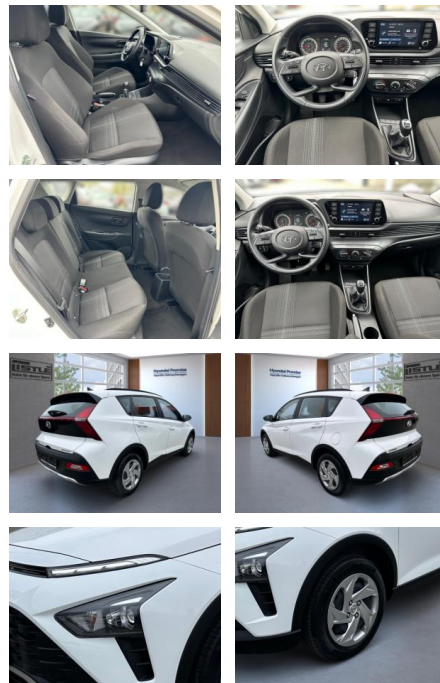

## Hyundai Bayon 1.2 MPI 85HP Klima PDC Kamera

AL33-60073 **Angebotsnr.:**

Erstzulassung:	Kilometer:	Farbe:	Leistung:	Kraftstoffart:
01.03.2023	16.990		62 kW / 84 PS	Benzin

**PREIS**  
**18.500 €**