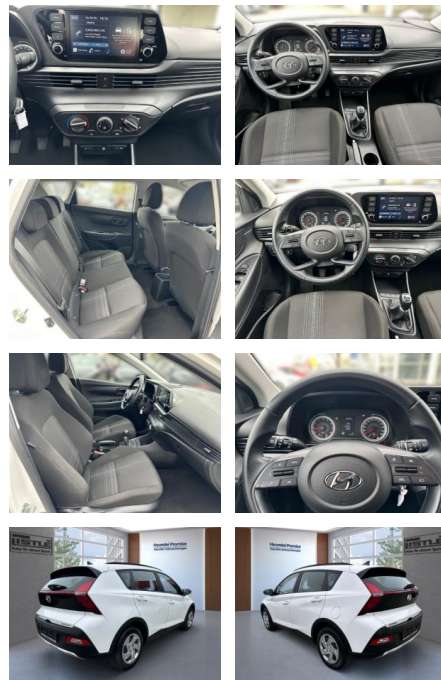

## Hyundai Bayon 1.2 MPI 85HP Klima PDC Kamera

AL33-60103 **Angebotsnr.:**

Erstzulassung:	Kilometer:	Farbe:	Leistung:	Kraftstoffart:
01.03.2023	17.500		62 kW / 84 PS	Benzin

**PREIS**  
**18.500 €**