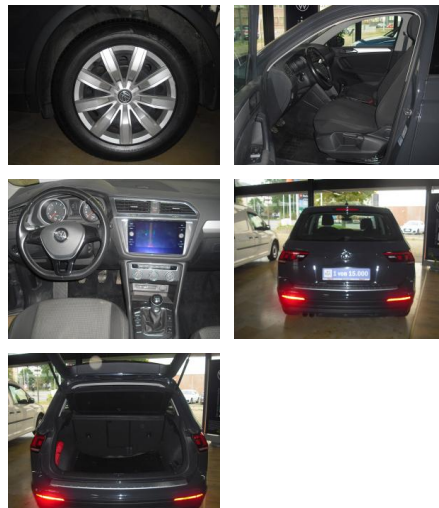

AD34-#9380 **Angebotsnr.:**

Erstzulassung:	Kilometer:	Farbe:	Leistung:	Kraftstoffart:
09.04.2018	83.765	Grau	92 kW / 125 PS	Benzin

PREIS
18.410 €

FINANZIERUNGSBEISPIEL
Laufzeit: 72 Monate Anzahlung: 25 %
Basis-Finanzierung:* Mtl. Rate:
Zielraten-Finanzierung:** **1160 €**