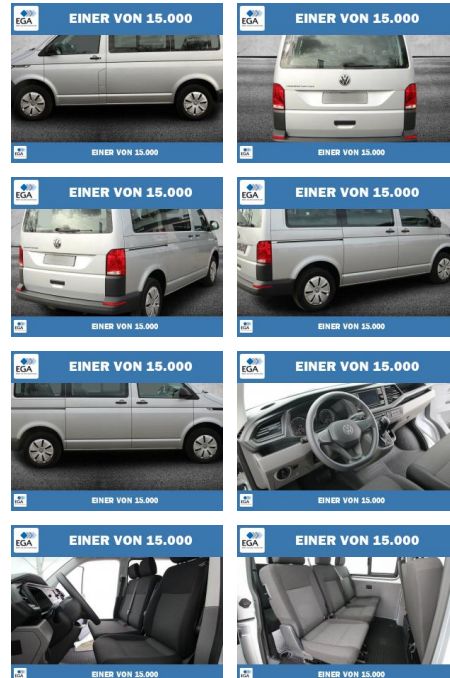

## Volkswagen T6.1 Kombi 2.0 TDI 7-DSG 9-SITZER

PW01-20048-106 Angebotsnr.:

Erstzulassung:	Kilometer:	Farbe:	Leistung:	Kraftstoffart:
01.06.2021	73.078	Silber	110 kW / 150 PS	Diesel

PREIS	FINANZIERUNGSBEISPIEL	
<b>38.700 €</b>	Laufzeit: 72 Monate	Anzahlung: 25 %
	Basis-Finanzierung:**	Mtl. Rate:
	Zielraten-Finanzierung:**	<b>336 €</b>