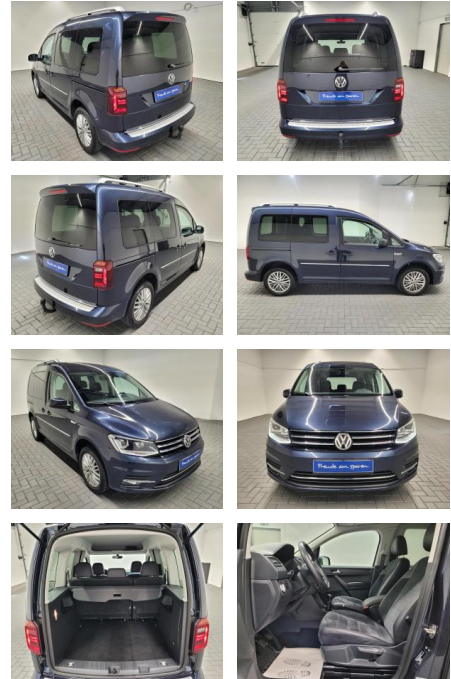

AM35-25801 **Angebotsnr.:**

Erstzulassung:	Kilometer:	Farbe:	Leistung:	Kraftstoffart:
19.04.2017	97.500		110 kW / 150 PS	Diesel

PREIS
28.560 €

FINANZIERUNGSBEISPIEL
Laufzeit: 72 Monate Anzahlung: 25 %
Basis-Finanzierung:* Mtl. Rate:
Zielraten-Finanzierung:** **248 €**