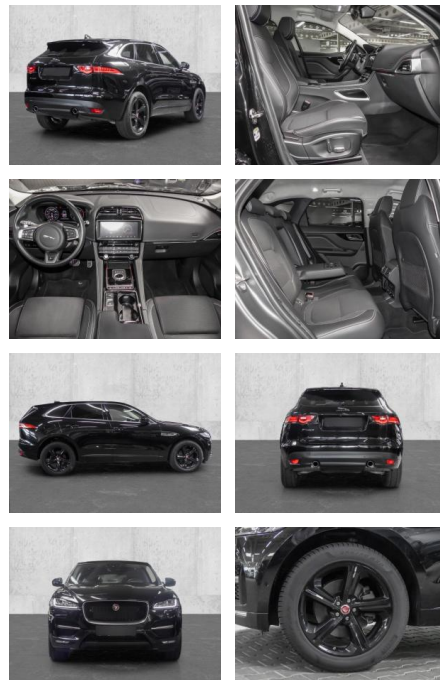

MA05-A640333Angebotsnr.:

Erstzulassung:	Kilometer:	Farbe:	Leistung:	Kraftstoffart:
01.01.2020	73.654	Schwarz	221 kW / 300 PS	Diesel

PREIS
41.050 €

FINANZIERUNGSBEISPIEL

Laufzeit: 72 Monate Anzahlung: 25 %
Basis-Finanzierung:* Mtl. Rate:
Zielraten-Finanzierung:** **356 €**