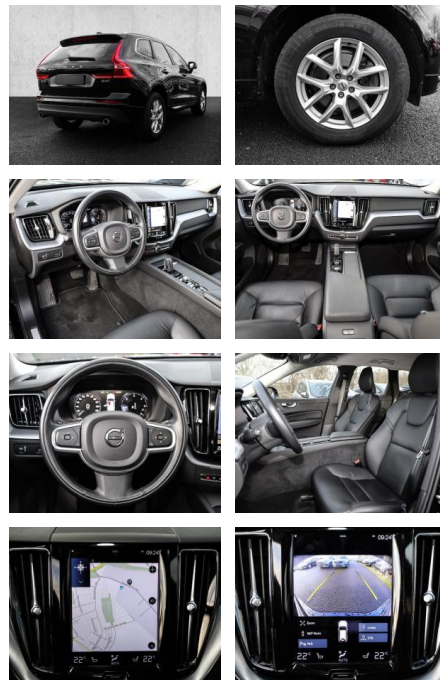

Erstzulassung:	Kilometer:	Farbe:	Leistung:	Kraftstoffart:
01.03.2021	54.150	Schwarz	145 kW / 197 PS	Diesel

PREIS
36.310 €

FINANZIERUNGSBEISPIEL

Laufzeit: 72 Monate Anzahlung: 25 %
 Basis-Finanzierung:* Mtl. Rate:
 Zielraten-Finanzierung:** **315 €**

- Knieairbag
- Kindersitzbefestigung
- Anhängerstabilisierung
- Pannenset
- **Entertainment: Navigationssystem**
- Soundsystem
- Radio
- Telefonvorbereitung
- AUX-In
- USB-Anschluss
- MP3
- Bluetooth
- Freisprecheinrichtung
- Apple CarPlay
- Android Auto
- Sprachsteuerung
- DAB
- Induktionsladen für Smartphones
- Musikstreaming
-