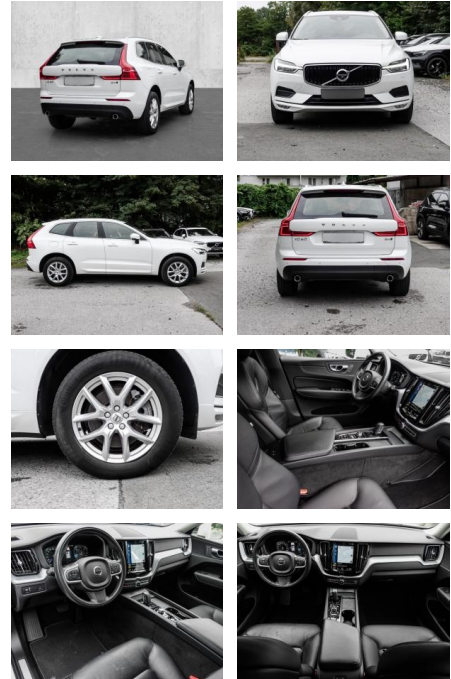

MA05-wu2282-~~Angebotsnr.:~~

Erstzulassung:	Kilometer:	Farbe:	Leistung:	Kraftstoffart:
01.11.2020	59.680	Weiß	145 kW / 197 PS	Diesel

PREIS
35.390 €

FINANZIERUNGSBEISPIEL

Laufzeit: 72 Monate Anzahlung: 25 %
Basis-Finanzierung:* Mtl. Rate:
Zielraten-Finanzierung:** **307 €**