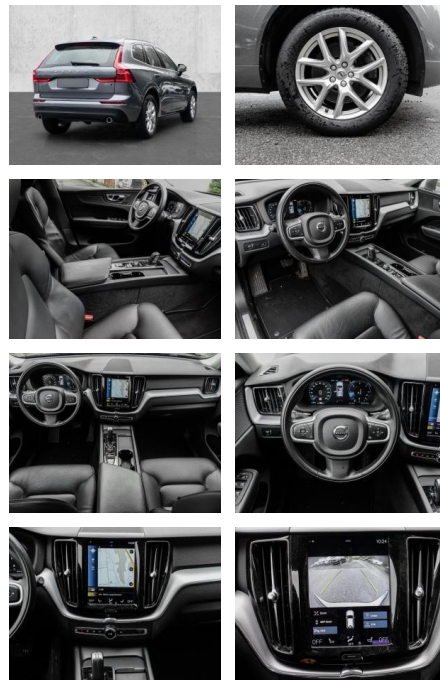

Ihr Ansprechpartner

Herr Maximilian Rose

E-Mail: maximilian.rose@wako.de

Telefon: 04221 922996

Autohaus WAKO GmbH
Seestr. 1 - 27755 Delmenhorst - Tel.: 04221 / 92290

Volvo XC60 Momentum Pro AWD B4 Diesel EU6d

MA05-wu2254-Angebotsnr.:

Erstzulassung:	Kilometer:	Farbe:	Leistung:	Kraftstoffart:
01.11.2020	76.800	Grau	145 kW / 197 PS	Diesel

PREIS
33.230 €

FINANZIERUNGSBEISPIEL

Laufzeit: 72 Monate   Anzahlung: 25 %
Basis-Finanzierung:*   Mtl. Rate:
Zielraten-Finanzierung:** **288 €**

* Basisfinanzierung: Anzahlung: 8.308 Euro, Laufzeit: 72 Monate, Nettodarlehen: 24.923 Euro, Gesamtbetrag: 39.204 Euro, Zinssätze: 7.71% Sollz. (gebunden), 7.99% eff.
** Zielratenfinanzierung: Anzahlung: 8.308 Euro, Laufzeit: 72 Monate, Nettodarlehen: 24.923 Euro, Zielrate: 18.277 Euro, Gesamtbetrag: 40.134 Euro, Zinssätze: 7.71% Sollz. (gebunden), 7.99% eff.,

Vermittlung für:
Repräsentatives Beispiel gem. § 17 Abs. 4 PAngV. Diese Finanzierungsangebote sind Beispiele. Gerne ermitteln wir für Sie Ihr individuelles Angebot.

Ausstattung

Sicherheit

- PDC Park Distance Control hinten
- Anti-Blockiersystem ABS
- Antischlupfregelung ASC+T
- elektronische Stabilitätskontrolle (ESP / DSP)
- Servolenkung
- Regensensor
- Wegfahrsperre
- Kindersitzbefestigung
- Allrad
- PDC Park Distance Control vorne
- **ABS**
- Airbag
- Beifahrer-Airbag
- Wegfahrsperre
- Seitenairbags
- ESP
- Reifendruckkontrolle
- Traktionskontrolle
- Kopfairbag

- Knieairbag
- Kindersitzbefestigung
- Anhängerstabilisierung
- Pannenset
- **Entertainment: Navigationssystem**
- Soundsystem
- Radio
- Telefonvorbereitung
- AUX-In
- USB-Anschluss
- MP3
- Bluetooth
- Freisprecheinrichtung
- Apple CarPlay
- Android Auto
- Sprachsteuerung
- DAB
- Induktionsladen für Smartphones
- Musikstreaming
- •

Multimedia

- Radio
- el. Sitzverstellung
- Navigation mit Bildschirm
- MP3 Anschluss
- Bluetooth

Komfort

- Zentralverriegelung
- Bordcomputer
- **Servolenkung**
- Zentralverriegelung
- Elektrischer Fensterheber
- Lederausstattung
- Sitzheizung
- Elektrische Aussenspiegel
- Teilbare Rucksitzlehne
- Tempomat
- Standheizung
- Multifunktionslenkrad
- Keyless Go Startfunktion

STÄNDIG ÜBER 15.000 FAHRZEUGE IM BESTAND!