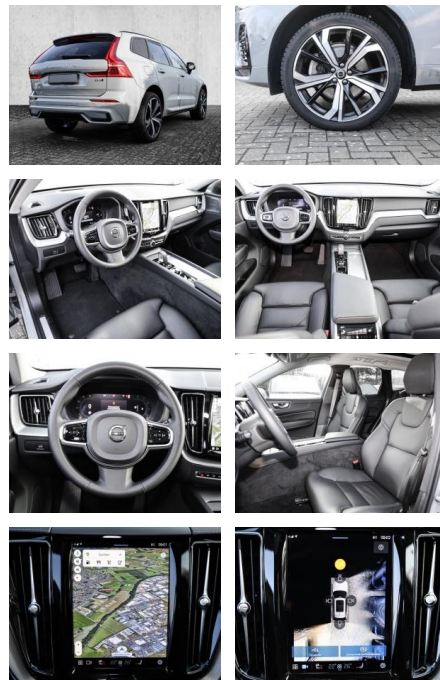

Ihr Ansprechpartner

Herr Bernard Arndt

E-Mail: bernard.arndt@wako.de

Telefon: 04221 922994

Autohaus WAKO GmbH
Seestrasse 1 - 27755 Delmenhorst - Tel.: 04221 / 92290

Volvo XC60 Ultimate Dark AWD B4 Diesel EU6d

MA05-2334-24 Angebotsnr.:

Erstzulassung:	Kilometer:	Farbe:	Leistung:	Kraftstoffart:
01.09.2023	14.239	Grau	145 kW / 197 PS	Diesel

PREIS
53.410 €

FINANZIERUNGSBEISPIEL

Laufzeit: 72 Monate   Anzahlung: 25 %
Basis-Finanzierung:*   Mtl. Rate:
Zielraten-Finanzierung:** **463 €**

* Basisfinanzierung: Anzahlung: 13.353 Euro, Laufzeit: 72 Monate, Nettodarlehen: 40.058 Euro, Gesamtbetrag: 63.012 Euro, Zinssätze: 7.71% Sollz. (gebunden), 7.99% eff.
** Zielratenfinanzierung: Anzahlung: 13.353 Euro, Laufzeit: 72 Monate, Nettodarlehen: 40.058 Euro, Zielrate: 29.376 Euro, Gesamtbetrag: 64.506 Euro, Zinssätze: 7.71% Sollz. (gebunden), 7.99% eff.,

Vermittlung für:
Repräsentatives Beispiel gem. § 17 Abs. 4 PAngV. Diese Finanzierungsangebote sind Beispiele. Gerne ermitteln wir für Sie Ihr individuelles Angebot.

Ausstattung

Sicherheit

- PDC Park Distance Control hinten
- Anti-Blockiersystem ABS
- Antischlupfregelung ASC+T
- elektronische Stabilitätskontrolle (ESP / DSP)
- Servolenkung
- Regensensor
- Wegfahrsperrung
- Kindersitzbefestigung
- Allrad
- PDC Park Distance Control vorne
- **ABS**
- Airbag
- Beifahrer-Airbag
- Wegfahrsperrung
- Seitenairbags
- ESP
- Reifendruckkontrolle
- Traktionskontrolle
- Kopfairbag

- Knieairbag
- Kindersitzbefestigung
- Anhängerstabilisierung
- Pannenset
- **Entertainment: Soundsystem**
- Radio
- USB-Anschluss
- Harman-Kardon
- Apple CarPlay
- Android Auto
- DAB
- Induktionsladen für Smartphones

Multimedia

- Radio
- el. Sitzverstellung
- Head UP Display

Komfort

- Zentralverriegelung

- Bordcomputer
- **Servolenkung**
- Zentralverriegelung
- Elektrischer Fensterheber
- Lederausstattung
- Sitzheizung
- Elektrische Aussenspiegel
- Teilbare Rucksitzlehne
- Tempomat
- Standheizung
- Multifunktionslenkrad
- Keyless Go Startfunktion
- Elektrische Sitze
- Innenspiegel autom. abblendbar
- Mittelarmlehne
- Innenraumfilter
- Lenksäule einstellbar
- ParkDistanceControl vorne und hinten
- Elektrische Heckklappe
- Keyless Entry
- Memory Sitze

STÄNDIG ÜBER 15.000 FAHRZEUGE IM BESTAND!