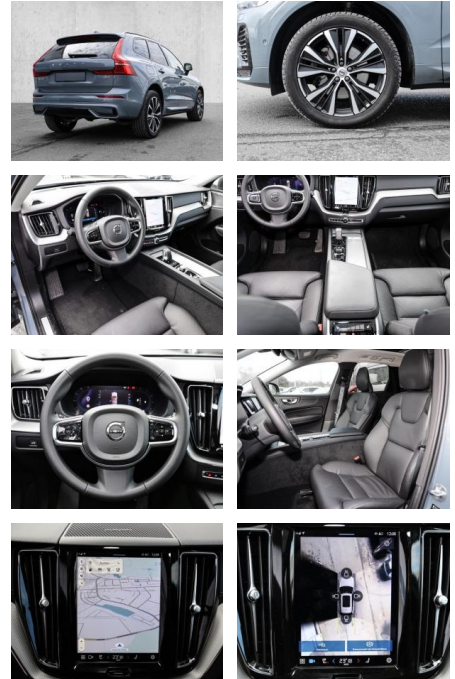

Ihr Ansprechpartner

Herr Maximilian Rose
E-Mail: maximilian.rose@wako.de
Telefon: 04221 922996

Autohaus WAKO GmbH
Seestr. 1 - 27755 Delmenhorst - Tel.: 04221 / 92290

Volvo XC60 Ultimate Dark 2WD B4 Diesel EU6d

MA05-2321-24 Angebotsnr.:

Erstzulassung:	Kilometer:	Farbe:	Leistung:	Kraftstoffart:
01.09.2023	18.459	Grau	145 kW / 197 PS	Diesel

PREIS
50.840 €

FINANZIERUNGSBEISPIEL

Laufzeit: 72 Monate   Anzahlung: 25 %
Basis-Finanzierung:*   Mtl. Rate:
Zielraten-Finanzierung:**   **441 €**

* Basisfinanzierung: Anzahlung: 12.710 Euro, Laufzeit: 72 Monate, Nettodarlehen: 38.130 Euro, Gesamtbetrag: 59.980 Euro, Zinssätze: 7.71% Sollz. (gebunden), 7.99% eff.
** Zielratenfinanzierung: Anzahlung: 12.710 Euro, Laufzeit: 72 Monate, Nettodarlehen: 38.130 Euro, Zielrate: 27.962 Euro, Gesamtbetrag: 61.402 Euro, Zinssätze: 7.71% Sollz. (gebunden), 7.99% eff.,

Vermittlung für:
Repräsentatives Beispiel gem. § 17 Abs. 4 PAngV. Diese Finanzierungsangebote sind Beispiele. Gerne ermitteln wir für Sie Ihr individuelles Angebot.

Ausstattung

Sicherheit

- PDC Park Distance Control hinten
- Anti-Blockiersystem ABS
- Antischlupfregelung ASC+T
- elektronische Stabilitätskontrolle (ESP / DSP)
- Servolenkung
- Regensensor
- Wegfahrsperrung
- Kindersitzbefestigung
- PDC Park Distance Control vorne
- **ABS**
- Airbag
- Beifahrer-Airbag
- Wegfahrsperrung
- Seitenairbags
- ESP
- Reifendruckkontrolle
- Traktionskontrolle
- Kopfairbag
- Knieairbag

- Kindersitzbefestigung
- Anhängerstabilisierung
- Pannenset
- **Entertainment: Soundsystem**
- Radio
- USB-Anschluss
- Harman-Kardon
- Apple CarPlay
- Android Auto
- DAB
- Induktionsladen für Smartphones

Multimedia

- Radio
- el. Sitzverstellung
- Head UP Display

Komfort

- Zentralverriegelung
- Bordcomputer

Servolenkung

- Zentralverriegelung
- Elektrischer Fensterheber
- Lederausstattung
- Sitzheizung
- Elektrische Aussenspiegel
- Teilbare Rucksitzlehne
- Tempomat
- Multifunktionslenkrad
- Keyless Go Startfunktion
- Elektrische Sitze
- Innenspiegel autom. abblendbar
- Mittelarmlehne
- Innenraumfilter
- Lenksäule einstellbar
- ParkDistanceControl vorne und hinten
- Elektrische Heckklappe
- Keyless Entry
- Memory Sitze
- Ambientebeleuchtung
- Lordosenstütze

STÄNDIG ÜBER 15.000 FAHRZEUGE IM BESTAND!