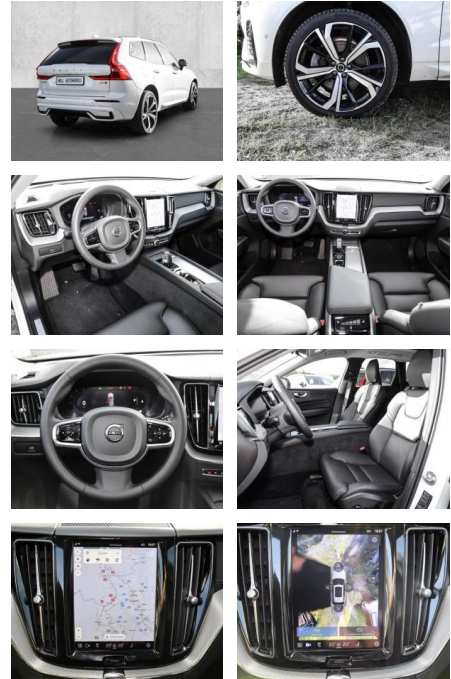

## Volvo XC60 Ultimate Dark AWD B4 Diesel EU6d

MA05-2322-24 Angebotsnr.:

Erstzulassung:	Kilometer:	Farbe:	Leistung:	Kraftstoffart:
01.09.2023	17.564	Weiß	145 kW / 197 PS	Diesel

**PREIS**  
**53.410 €**

### Multimedia

- Radio
- el. Sitzverstellung
- Head UP Display