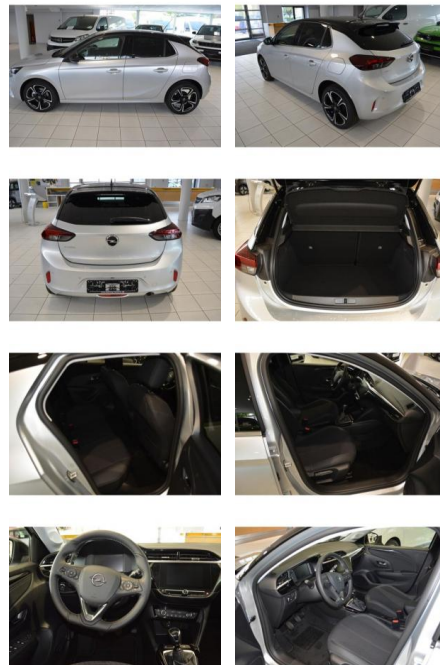

## Opel Corsa Elegance + Navi + LED RFK SHZ

AH32-P408377Angebotsnr.:

<b>Erstzulassung:</b>	<b>Kilometer:</b>	<b>Farbe:</b>	<b>Leistung:</b>	<b>Kraftstoffart:</b>
01.04.2023	4.900	Silber	74 kW / 101 PS	Benzin