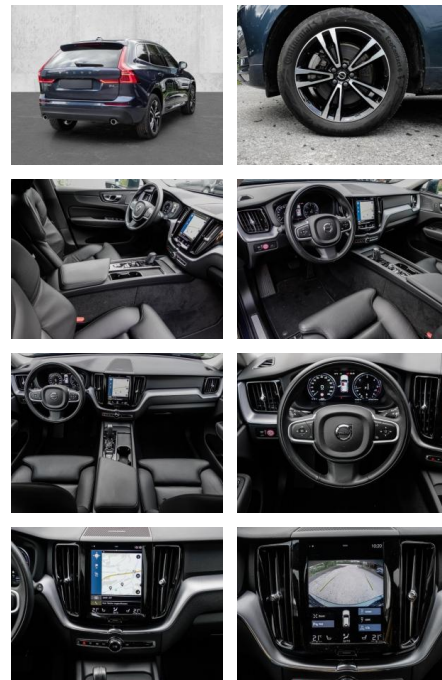

Ihr Ansprechpartner

Herr Bernard Arndt

E-Mail: bernard.arndt@wako.de

Telefon: 04221 922994

Autohaus WAKO GmbH
Seestr. 1 - 27755 Delmenhorst - Tel.: 04221 / 92290

Volvo XC60 Momentum Pro AWD B4 Diesel EU6d

MA05-wu2299-~~Angebotsnr.:~~

Erstzulassung:	Kilometer:	Farbe:	Leistung:	Kraftstoffart:
01.12.2020	30.500	Blau	145 kW / 197 PS	Diesel

PREIS
35.900 €

FINANZIERUNGSBEISPIEL

Laufzeit: 72 Monate   Anzahlung: 25 %
Basis-Finanzierung:*   Mtl. Rate:
Zielraten-Finanzierung:**   **311 €**

* Basisfinanzierung: Anzahlung: 8.975 Euro, Laufzeit: 72 Monate, Nettodarlehen: 26.925 Euro, Gesamtbetrag: 42.354 Euro, Zinssätze: 7.71% Sollz. (gebunden), 7.99% eff.
** Zielratenfinanzierung: Anzahlung: 8.975 Euro, Laufzeit: 72 Monate, Nettodarlehen: 26.925 Euro, Zielrate: 19.745 Euro, Gesamtbetrag: 43.358 Euro, Zinssätze: 7.71% Sollz. (gebunden), 7.99% eff.,

Vermittlung für:
Repräsentatives Beispiel gem. § 17 Abs. 4 PAngV. Diese Finanzierungsangebote sind Beispiele. Gerne ermitteln wir für Sie Ihr individuelles Angebot.

Ausstattung

Sicherheit

- PDC Park Distance Control hinten
- Anti-Blockiersystem ABS
- Antischlupfregelung ASC+T
- elektronische Stabilitätskontrolle (ESP / DSP)
- Servolenkung
- Regensensor
- Wegfahrsperre
- Kindersitzbefestigung
- Allrad
- PDC Park Distance Control vorne
- **ABS**
- Airbag
- Beifahrer-Airbag
- Wegfahrsperre
- Seitenairbags
- ESP
- Reifendruckkontrolle
- Traktionskontrolle
- Kopfairbag

- Knieairbag
- Kindersitzbefestigung
- Anhängerstabilisierung
- Pannenset
- **Entertainment: Navigationssystem**
- Soundsystem
- Radio
- Telefonvorbereitung
- USB-Anschluss
- MP3
- Harman-Kardon
- Apple CarPlay
- Android Auto
- Sprachsteuerung
- DAB
- Induktionsladen für Smartphones
- Musikstreaming
- **Multimedia**
- Radio

- Navigation mit Bildschirm
- MP3 Anschluss

Komfort

- Zentralverriegelung
- Bordcomputer
- **Servolenkung**
- Zentralverriegelung
- Elektrischer Fensterheber
- Lederausstattung
- Sitzheizung
- Elektrische Aussenspiegel
- Teilbare Rücksitzlehne
- Tempomat
- Multifunktionslenkrad
- Keyless Go Startfunktion
- Innenspiegel autom. abblendbar
- Mittelarmlehne
- Lenksäule einstellbar
- ParkDistanceControl vorne und hinten
- Elektrische Heckklappe

STÄNDIG ÜBER 15.000 FAHRZEUGE IM BESTAND!