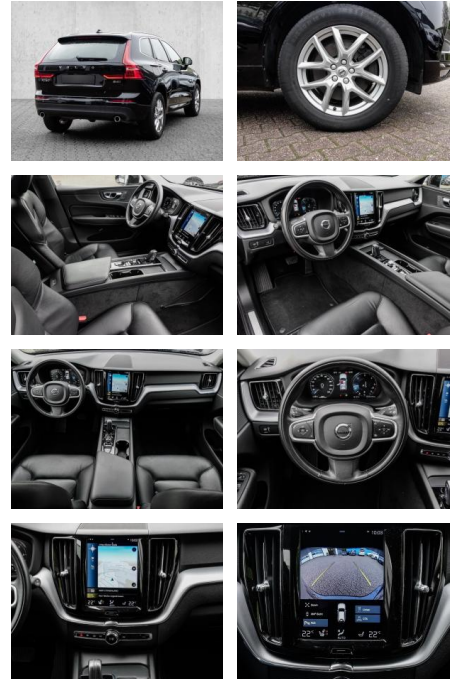

Ihr Ansprechpartner

Herr Maximilian Rose
E-Mail: maximilian.rose@wako.de
Telefon: 04221 922996

Autohaus WAKO GmbH
Seestr. 1 - 27755 Delmenhorst - Tel.: 04221 / 92290

Volvo XC60 Momentum Pro AWD B4 Diesel EU6d

MA05-wu2284-Angebotsnr.:

Erstzulassung:	Kilometer:	Farbe:	Leistung:	Kraftstoffart:
01.11.2020	68.190	Schwarz	145 kW / 197 PS	Diesel

PREIS
35.390 €

FINANZIERUNGSBEISPIEL

Laufzeit: 72 Monate   Anzahlung: 25 %
Basis-Finanzierung:*   Mtl. Rate:
Zielraten-Finanzierung:**   **307 €**

* Basisfinanzierung: Anzahlung: 8.848 Euro, Laufzeit: 72 Monate, Nettodarlehen: 26.543 Euro, Gesamtbetrag: 41.753 Euro, Zinssätze: 7.71% Sollz. (gebunden), 7.99% eff.
** Zielratenfinanzierung: Anzahlung: 8.848 Euro, Laufzeit: 72 Monate, Nettodarlehen: 26.543 Euro, Zielrate: 19.465 Euro, Gesamtbetrag: 42.742 Euro, Zinssätze: 7.71% Sollz. (gebunden), 7.99% eff.,

Vermittlung für:
Repräsentatives Beispiel gem. § 17 Abs. 4 PAngV. Diese Finanzierungsangebote sind Beispiele. Gerne ermitteln wir für Sie Ihr individuelles Angebot.

Ausstattung

Sicherheit

- PDC Park Distance Control hinten
- Anti-Blockiersystem ABS
- Antischlupfregelung ASC+T
- elektronische Stabilitätskontrolle (ESP / DSP)
- Servolenkung
- Regensensor
- Wegfahrsperre
- Kindersitzbefestigung
- Allrad
- PDC Park Distance Control vorne
- **ABS**
- Airbag
- Beifahrer-Airbag
- Wegfahrsperre
- Seitenairbags
- ESP
- Reifendruckkontrolle
- Traktionskontrolle
- Kopfairbag

- Knieairbag
- Kindersitzbefestigung
- Anhängerstabilisierung
- Pannenset
- **Entertainment: Navigationssystem**
- Soundsystem
- Radio
- Telefonvorbereitung
- AUX-In
- USB-Anschluss
- MP3
- Bluetooth
- Freisprecheinrichtung
- Apple CarPlay
- Android Auto
- Sprachsteuerung
- DAB
- Induktionsladen für Smartphones
- Musikstreaming
- •

Multimedia

- Radio
- el. Sitzverstellung
- Navigation mit Bildschirm
- MP3 Anschluss
- Bluetooth

Komfort

- Zentralverriegelung
- Bordcomputer
- **Servolenkung**
- Zentralverriegelung
- Elektrischer Fensterheber
- Lederausstattung
- Sitzheizung
- Elektrische Aussenspiegel
- Teilbare Rucksitzlehne
- Tempomat
- Standheizung
- Multifunktionslenkrad
- Keyless Go Startfunktion

STÄNDIG ÜBER 15.000 FAHRZEUGE IM BESTAND!