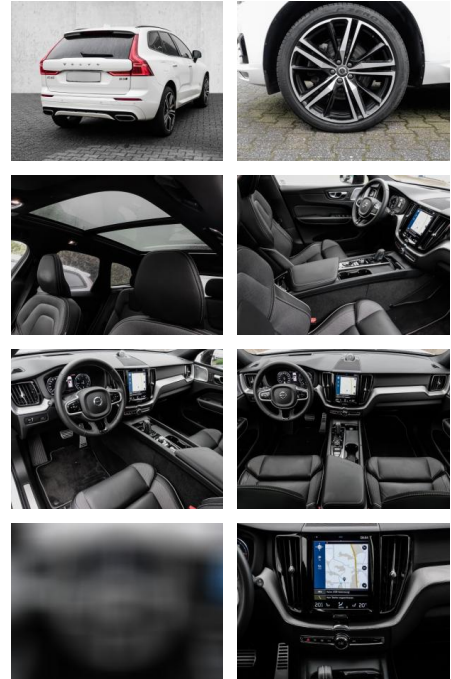

Ihr Ansprechpartner

Herr Friedrich-Wilhelm Nitsch
E-Mail: fritz.nitsch@wako.de
Telefon: 04221 92290

Autohaus WAKO GmbH
Seestr. 1 - 27755 Delmenhorst - Tel.: 04221 / 92290

Volvo XC60 R Design AWD B5 Diesel EU6d Allrad

MA05-wu2280-Angebotsnr.:

Erstzulassung:	Kilometer:	Farbe:	Leistung:	Kraftstoffart:
01.12.2020	45.876	Weiß	173 kW / 235 PS	Diesel

PREIS
43.110 €

FINANZIERUNGSBEISPIEL

Laufzeit: 72 Monate   Anzahlung: 25 %
Basis-Finanzierung:*   Mtl. Rate:
Zielraten-Finanzierung:** **374 €**

* Basisfinanzierung: Anzahlung: 10.778 Euro, Laufzeit: 72 Monate, Nettodarlehen: 32.333 Euro, Gesamtbetrag: 50.861 Euro, Zinssätze: 7.71% Sollz. (gebunden), 7.99% eff.
** Zielratenfinanzierung: Anzahlung: 10.778 Euro, Laufzeit: 72 Monate, Nettodarlehen: 32.333 Euro, Zielrate: 23.711 Euro, Gesamtbetrag: 52.066 Euro, Zinssätze: 7.71% Sollz. (gebunden), 7.99% eff.,

Vermittlung für:
Repräsentatives Beispiel gem. § 17 Abs. 4 PAngV. Diese Finanzierungsangebote sind Beispiele. Gerne ermitteln wir für Sie Ihr individuelles Angebot.

Ausstattung

Sicherheit

- PDC Park Distance Control hinten
- Anti-Blockiersystem ABS
- Antischlupfregelung ASC+T
- elektronische Stabilitätskontrolle (ESP / DSP)
- Servolenkung
- Regensensor
- Wegfahrsperre
- Kindersitzbefestigung
- Allrad
- PDC Park Distance Control vorne
- **ABS**
- Airbag
- Beifahrer-Airbag
- Wegfahrsperre
- Seitenairbags
- ESP
- Reifendruckkontrolle
- Traktionskontrolle
- Kopfairbag

- Knieairbag
- Kindersitzbefestigung
- Anhängerstabilisierung
- Pannenset
- **Entertainment: Navigationssystem**
- Soundsystem
- Radio
- Telefonvorbereitung
- USB-Anschluss
- MP3
- Harman-Kardon
- Apple CarPlay
- Android Auto
- Sprachsteuerung
- DAB
- Bowers & Wilkins
- Induktionsladen für Smartphones
- Musikstreaming
- •

Multimedia

- Radio
- el. Sitzverstellung
- Navigation mit Bildschirm
- MP3 Anschluss
- Head UP Display

Komfort

- Zentralverriegelung
- Bordcomputer
- **Servolenkung**
- Zentralverriegelung
- Elektrischer Fensterheber
- Lederausstattung
- Sitzheizung
- Elektrische Aussenspiegel
- Teilbare Rucksitzlehne
- Tempomat
- Standheizung
- Multifunktionslenkrad
- Keyless Go Startfunktion

STÄNDIG ÜBER 15.000 FAHRZEUGE IM BESTAND!