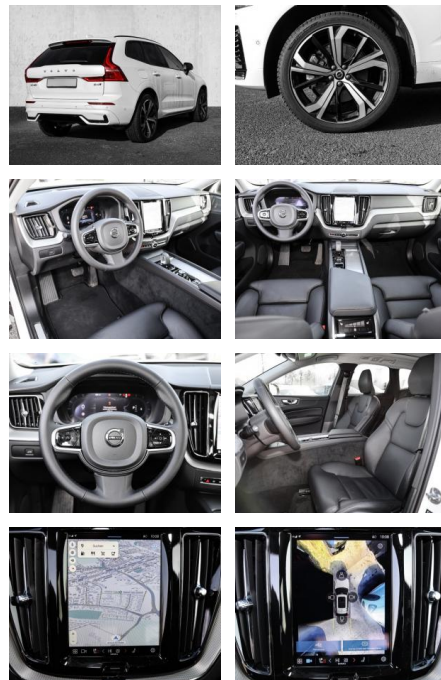

MA05-2337-24 Angebotsnr.:

Erstzulassung:	Kilometer:	Farbe:	Leistung:	Kraftstoffart:
01.09.2023	18.570	Weiß	145 kW / 197 PS	Diesel

PREIS
53.410 €

FINANZIERUNGSBEISPIEL
 Laufzeit: 72 Monate Anzahlung: 25 %
 Basis-Finanzierung:* Mtl. Rate:
 Zielraten-Finanzierung:** **463 €**

- Knieairbag
- Kindersitzbefestigung
- Anhängerstabilisierung
- Pannenset
- **Entertainment: Soundsystem**
- Radio
- USB-Anschluss
- Harman-Kardon
- Apple CarPlay
- Android Auto
- DAB
- Induktionsladen für Smartphones

Multimedia

- Radio
- el. Sitzverstellung
- Head UP Display

Komfort

- Zentralverriegelung

- Bordcomputer
- **Servolenkung**
- Zentralverriegelung
- Elektrischer Fensterheber
- Lederausstattung
- Sitzheizung
- Elektrische Aussenspiegel
- Teilbare Rucksitzlehne
- Tempomat
- Standheizung
- Multifunktionslenkrad
- Keyless Go Startfunktion
- Elektrische Sitze
- Innenspiegel autom. abblendbar
- Mittelarmlehne
- Innenraumfilter
- Lenksaeule einstellbar
- ParkDistanceControl vorne und hinten
- Elektrische Heckklappe
- Keyless Entry
- Memory Sitze