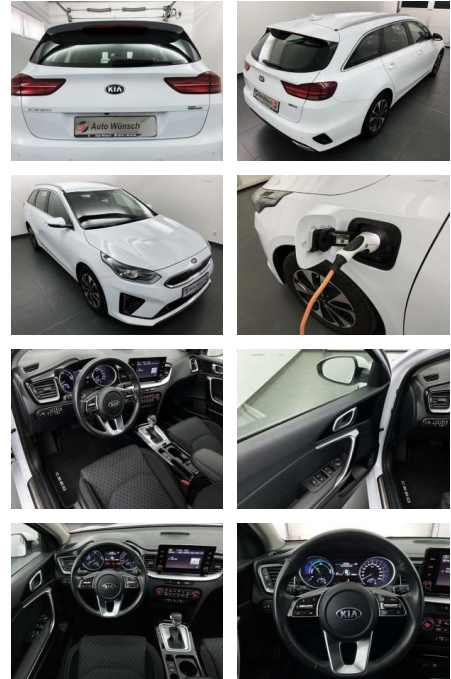

Ihr Ansprechpartner

Herr Friedrich-Wilhelm Nitsch
E-Mail: fritz.nitsch@wako.de
Telefon: 04221 92290

Autohaus WAKO GmbH
Seestr. 1 - 27755 Delmenhorst - Tel.: 04221 / 92290

Kia cee'd / Ceed SW 1.6 GDI DCT

AW48-6810_16A#gebotsnr.:

Erstzulassung:	Kilometer:	Farbe:	Leistung:	Kraftstoffart:
01.07.2021	64.620	Weiß	104 kW / 141 PS	Benzin

PREIS
20.770 €

FINANZIERUNGSBEISPIEL

Laufzeit: 72 Monate Anzahlung: 25 %
Basis-Finanzierung:* Mtl. Rate:
Zielraten-Finanzierung:** **180 €**

Multimedia

- Radio

Weiteres

- Getriebe: 6-Gang-Direktschaltgetriebe DCT
- Klimaautomatik
- 2 Zonen Sitze: Sitzheizung vorn Lenkrad beheizbar Parkensoren hinten Rückfahrkamera
- Geschwindigkeitsregelanlage und Geschwindigkeitsbegrenzer LED
- Frontscheinwerfer Fernlichtassistent
- LED-Tagfahrlicht vorn Radio: Kia Radio mit 8-Zoll-Touchscreen Radiozubehör: DAB Radio Navigation via Apple CarPlay / Android Auto
- Bluetooth-Freisprecheinrichtung
- Radiozub.: 2 Frontlautsprecher