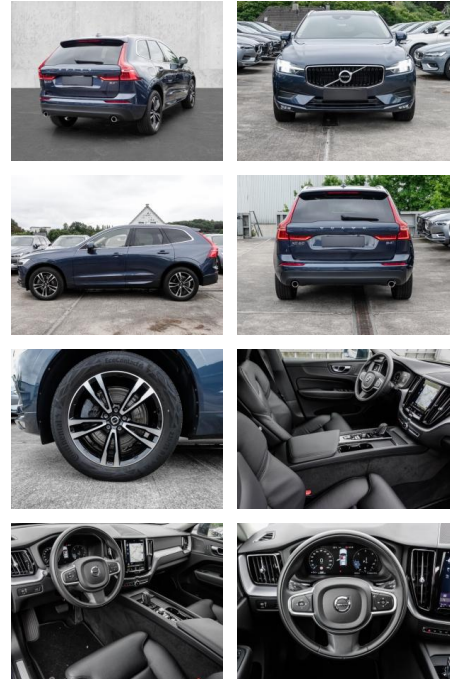

## Volvo XC60 Momentum Pro AWD B4 Diesel EU6d

MA05-wu2242-~~Angebotsnr.:~~

Erstzulassung:	Kilometer:	Farbe:	Leistung:	Kraftstoffart:
01.12.2020	35.980	Blau	145 kW / 197 PS	Diesel

**PREIS**  
**34.870 €**